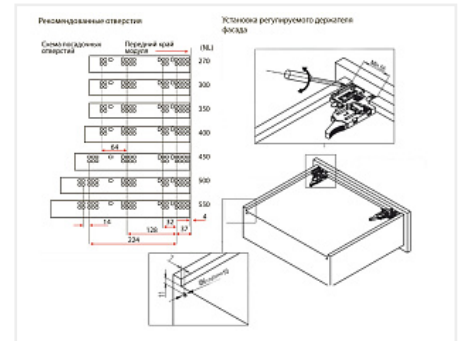

Скрытые направляющие для ящиков полного выдвижения 400мм с доводчиком и синхронизацией, 3D регулировка, цинк

Модификации:	Комплект скрытых направляющих Китай
Параметры модификаций:	Номинальная длина, мм, Длина, мм, Тип направляющих
Серия направляющих:	Full Ex
Производитель:	Китай
Максимальная нагрузка, кг:	30
Тип направляющих:	С доводчиком
Тип:	Комплект направляющих
Номинальная длина, мм:	400
Тип выдвижения:	полное
Плавное закрытие:	да
Количество в упаковке:	10 комп.

Код:
112797

Склад

Ваша цена: Розница

1 476.23 руб./комп.

Дополнительные изображения:

Присадка совпадает с присадкой направляющих Push + доводчик той же серии

Описание

Комплект направляющих скрытого монтажа для деревянных выдвижных ящиков, с регулируемыми держателями фасада.

- Полное выдвижение
- Быстрый монтаж (clip-on)
- Нагрузка 30кг
- Плавное закрывание
- Встроенный механизм синхронизации
- Регулировка фасада в 3-х плоскостях: вверх-вниз, вправо-влево, вперед-назад

[Инструкция по установке](#)