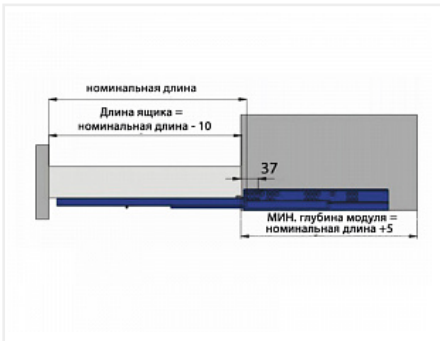

Скрытые направляющие для ящиков полного выдвижения 400мм с доводчиком и синхронизацией, 3D регулировка, цинк

Модификации:	Комплект скрытых направляющих Китай
Параметры модификаций:	Номинальная длина, мм, Длина, мм, Тип направляющих
Серия направляющих:	Full Ex
Производитель:	Китай
Максимальная нагрузка, кг:	30
Тип направляющих:	С доводчиком
Тип:	Комплект направляющих
Номинальная длина, мм:	400
Тип выдвижения:	полное
Плавное закрытие:	да
Количество в упаковке:	10 комп.

Код:
112797

Склад

Ваша цена: Розница

1 476.23 руб./комп.

Дополнительные изображения:

Присадка совпадает с присадкой направляющих Push + доводчик той же серии

Описание

Комплект направляющих скрытого монтажа для деревянных выдвижных ящиков, с регулируемыми держателями фасада.

- Полное выдвижение
- Быстрый монтаж (clip-on)
- Нагрузка 30кг
- Плавное закрывание
- Встроенный механизм синхронизации
- Регулировка фасада в 3-х плоскостях: вверх-вниз, вправо-влево, вперед-назад

[Инструкция по установке](#)