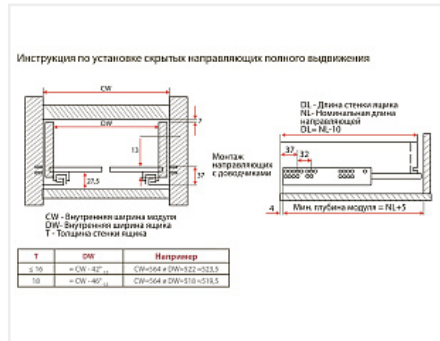

Скрытые направляющие для ящиков полного выдвижения 400мм с доводчиком и синхронизацией, 3D регулировка, цинк

Модификации:	Комплект скрытых направляющих Китай
Параметры модификаций:	Номинальная длина, мм, Длина, мм, Тип направляющих
Серия направляющих:	Full Ex
Производитель:	Китай
Максимальная нагрузка, кг:	30
Тип направляющих:	С доводчиком
Тип:	Комплект направляющих
Номинальная длина, мм:	400
Тип выдвижения:	полное
Плавное закрытие:	да
Количество в упаковке:	10 комп.

Код:
112797

Склад

Ваша цена: Розница

1 476.23 руб./комп.

Дополнительные изображения:

Присадка совпадает с присадкой направляющих Push + доводчик той же серии

Описание

Комплект направляющих скрытого монтажа для деревянных выдвижных ящиков, с регулируемыми держателями фасада.