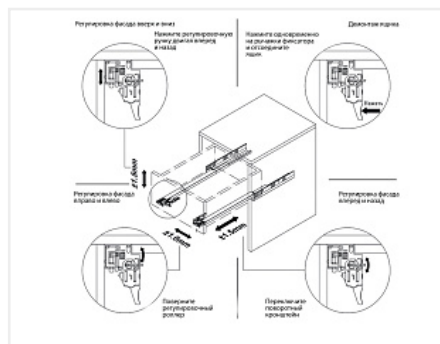

Скрытые направляющие для ящиков полного выдвижения 400мм с доводчиком и синхронизацией, 3D регулировка, цинк

Модификации:	Комплект скрытых направляющих Китай
Параметры модификаций:	Номинальная длина, мм, Длина, мм, Тип направляющих
Серия направляющих:	Full Ex
Производитель:	Китай
Максимальная нагрузка, кг:	30
Тип направляющих:	С доводчиком
Тип:	Комплект направляющих
Номинальная длина, мм:	400
Тип выдвижения:	полное
Плавное закрытие:	да
Количество в упаковке:	10 комп.

Код:
112797

Склад

Ваша цена: Розница

1 476.23 руб./комп.

Дополнительные изображения:

Присадка совпадает с присадкой направляющих Push + доводчик той же серии

Описание

Комплект направляющих скрытого монтажа для деревянных выдвижных ящиков, с регулируемыми держателями фасада.

- Полное выдвижение
- Быстрый монтаж (clip-on)
- Нагрузка 30кг
- Плавное закрывание
- Встроенный механизм синхронизации
- Регулировка фасада в 3-х плоскостях: вверх-вниз, вправо-влево, вперед-назад

[Инструкция по установке](#)