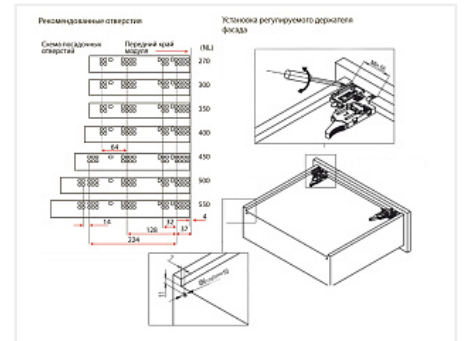

## Скрытые направляющие для ящиков полного выдвижения 350мм с доводчиком и синхронизацией, 3D регулировка, цинк

Модификации:	<b>Комплект скрытых направляющих Китай</b>
Параметры модификаций:	<b>Номинальная длина, мм, Длина, мм, Тип направляющих</b>
Серия направляющих:	<b>Full Ex</b>
Производитель:	<b>Китай</b>
Максимальная нагрузка, кг:	<b>30</b>
Тип направляющих:	<b>С доводчиком</b>
Тип:	<b>Комплект направляющих</b>
Номинальная длина, мм:	<b>350</b>
Тип выдвижения:	<b>полное</b>
Плавное закрывание:	<b>да</b>
Количество в упаковке:	<b>10 комп.</b>

### Дополнительные изображения:

 Присадка совпадает с присадкой направляющих Push + доводчик той же серии

### Описание

Комплект направляющих скрытого монтажа для деревянных выдвижных ящиков, с регулируемыми держателями фасада.

- Полное выдвижение
- Быстрый монтаж (clip-on)
- Нагрузка 30кг
- Плавное закрывание
- Встроенный механизм синхронизации
- Регулировка фасада в 3-х плоскостях: вверх-вниз, вправо-влево, вперед-назад