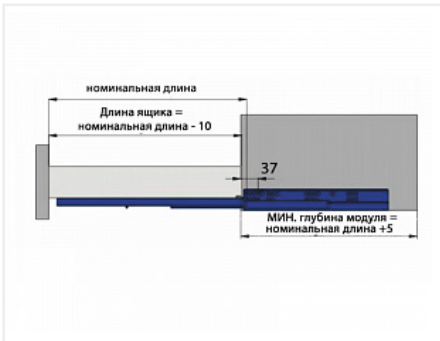

Дополнительные изображения:

Присадка совпадает с присадкой направляющих Push + доводчик той же серии

Описание