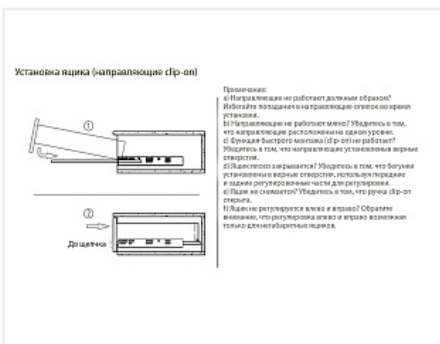

## Скрытые направляющие для ящиков полного выдвижения 350мм с доводчиком и синхронизацией, 3D регулировка, цинк

Модификации:	<b>Комплект скрытых направляющих Китай</b>
Параметры модификаций:	<b>Номинальная длина, мм, Длина, мм, Тип направляющих</b>
Серия направляющих:	<b>Full Ex</b>
Производитель:	<b>Китай</b>
Максимальная нагрузка, кг:	<b>30</b>
Тип направляющих:	<b>С доводчиком</b>
Тип:	<b>Комплект направляющих</b>
Номинальная длина, мм:	<b>350</b>
Тип выдвижения:	<b>полное</b>
Плавное закрывание:	<b>да</b>
Количество в упаковке:	<b>10 комп.</b>

### Дополнительные изображения:

 Присадка совпадает с присадкой направляющих Push + доводчик той же серии

### Описание

Комплект направляющих скрытого монтажа для деревянных выдвижных ящиков, с регулируемыми держателями фасада.

- Полное выдвижение
- Быстрый монтаж (clip-on)
- Нагрузка 30кг
- Плавное закрывание
- Встроенный механизм синхронизации
- Регулировка фасада в 3-х плоскостях: вверх-вниз, вправо-влево, вперед-назад