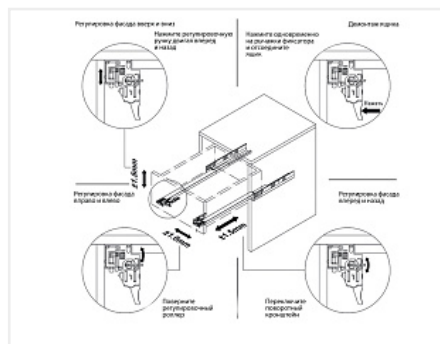

## Скрытые направляющие для ящиков полного выдвижения 350мм с доводчиком и синхронизацией, 3D регулировка, цинк

Модификации:	<b>Комплект скрытых направляющих Китай</b>
Параметры модификаций:	<b>Номинальная длина, мм, Длина, мм, Тип направляющих</b>
Серия направляющих:	<b>Full Ex</b>
Производитель:	<b>Китай</b>
Максимальная нагрузка, кг:	<b>30</b>
Тип направляющих:	<b>С доводчиком</b>
Тип:	<b>Комплект направляющих</b>
Номинальная длина, мм:	<b>350</b>
Тип выдвижения:	<b>полное</b>
Плавное закрывание:	<b>да</b>
Количество в упаковке:	<b>10 комп.</b>

### Дополнительные изображения:

 Присадка совпадает с присадкой направляющих Push + доводчик той же серии

### Описание

Комплект направляющих скрытого монтажа для деревянных выдвижных ящиков, с регулируемыми держателями фасада.

- Полное выдвижение
- Быстрый монтаж (clip-on)
- Нагрузка 30кг
- Плавное закрывание
- Встроенный механизм синхронизации
- Регулировка фасада в 3-х плоскостях: вверх-вниз, вправо-влево, вперед-назад