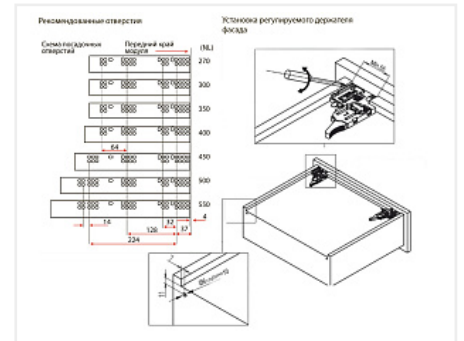

Скрытые направляющие для ящиков полного выдвижения 450мм с доводчиком и синхронизацией, 3D регулировка, цинк

Модификации:	Комплект скрытых направляющих Китай
Параметры модификаций:	Номинальная длина, мм, Длина, мм, Тип направляющих
Серия направляющих:	Full Ex
Производитель:	Китай
Максимальная нагрузка, кг:	30
Тип направляющих:	С доводчиком
Тип:	Комплект направляющих
Номинальная длина, мм:	450
Тип выдвижения:	полное
Плавное закрытие:	да
Количество в упаковке:	10 комп.

Код:
112798

Склад

Ваша цена: Розница

1 552.60 руб./комп.

Дополнительные изображения:

Присадка совпадает с присадкой направляющих Push + доводчик той же серии

Описание

Комплект направляющих скрытого монтажа для деревянных выдвижных ящиков, с регулируемыми держателями фасада.

- Полное выдвижение
- Быстрый монтаж (clip-on)
- Нагрузка 30кг
- Плавное закрывание
- Встроенный механизм синхронизации
- Регулировка фасада в 3-х плоскостях: вверх-вниз, вправо-влево, вперед-назад

[Инструкция по установке](#)