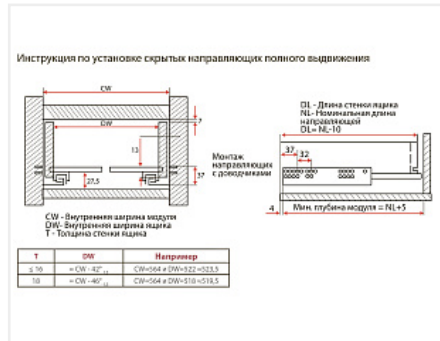

Скрытые направляющие для ящиков полного выдвижения 450мм с доводчиком и синхронизацией, 3D регулировка, цинк

Модификации:	Комплект скрытых направляющих Китай
Параметры модификаций:	Номинальная длина, мм, Длина, мм, Тип направляющих
Серия направляющих:	Full Ex
Производитель:	Китай
Максимальная нагрузка, кг:	30
Тип направляющих:	С доводчиком
Тип:	Комплект направляющих
Номинальная длина, мм:	450
Тип выдвижения:	полное
Плавное закрытие:	да
Количество в упаковке:	10 комп.

Код:
112798

Склад

Ваша цена: Розница

1 552.60 руб./комп.

Дополнительные изображения:

Присадка совпадает с присадкой направляющих Push + доводчик той же серии

Описание

Комплект направляющих скрытого монтажа для деревянных выдвижных ящиков, с регулируемыми держателями фасада.