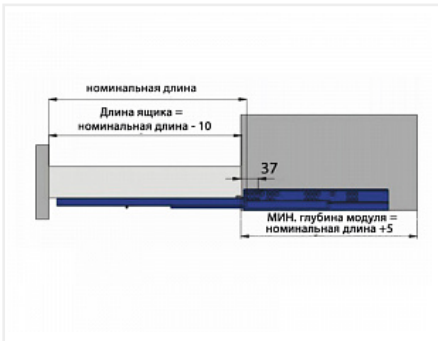

Скрытые направляющие для ящиков полного выдвижения 450мм с доводчиком и синхронизацией, 3D регулировка, цинк

Модификации:	Комплект скрытых направляющих Китай
Параметры модификаций:	Номинальная длина, мм, Длина, мм, Тип направляющих
Серия направляющих:	Full Ex
Производитель:	Китай
Максимальная нагрузка, кг:	30
Тип направляющих:	С доводчиком
Тип:	Комплект направляющих
Номинальная длина, мм:	450
Тип выдвижения:	полное
Плавное закрытие:	да
Количество в упаковке:	10 комп.

Код:
112798

Склад

Ваша цена: Розница

1 552.60 руб./комп.

Дополнительные изображения:

Присадка совпадает с присадкой направляющих Push + доводчик той же серии

Описание

Комплект направляющих скрытого монтажа для деревянных выдвижных ящиков, с регулируемыми держателями фасада.

- Полное выдвижение
- Быстрый монтаж (clip-on)
- Нагрузка 30кг
- Плавное закрывание
- Встроенный механизм синхронизации
- Регулировка фасада в 3-х плоскостях: вверх-вниз, вправо-влево, вперед-назад

[Инструкция по установке](#)