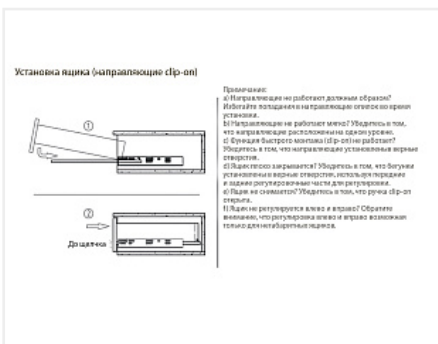

Скрытые направляющие для ящиков полного выдвижения 450мм с доводчиком и синхронизацией, 3D регулировка, цинк

Модификации:	Комплект скрытых направляющих Китай
Параметры модификаций:	Номинальная длина, мм, Длина, мм, Тип направляющих
Серия направляющих:	Full Ex
Производитель:	Китай
Максимальная нагрузка, кг:	30
Тип направляющих:	С доводчиком
Тип:	Комплект направляющих
Номинальная длина, мм:	450
Тип выдвижения:	полное
Плавное закрытие:	да
Количество в упаковке:	10 комп.

Код:
112798

Склад

Ваша цена: Розница

1 552.60 руб./комп.

Дополнительные изображения:

Присадка совпадает с присадкой направляющих Push + доводчик той же серии

Описание

Комплект направляющих скрытого монтажа для деревянных выдвижных ящиков, с регулируемыми держателями фасада.

- Полное выдвижение
- Быстрый монтаж (clip-on)
- Нагрузка 30кг
- Плавное закрывание
- Встроенный механизм синхронизации
- Регулировка фасада в 3-х плоскостях: вверх-вниз, вправо-влево, вперед-назад

[Инструкция по установке](#)