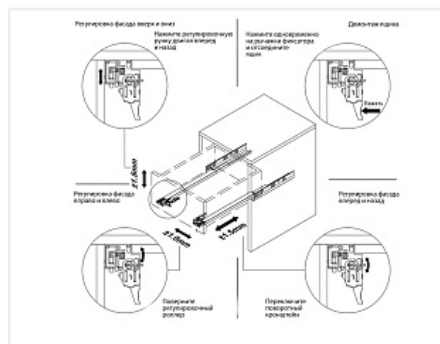

Скрытые направляющие для ящиков полного выдвижения 450мм с доводчиком и синхронизацией, 3D регулировка, цинк

Модификации:	Комплект скрытых направляющих Китай
Параметры модификаций:	Номинальная длина, мм, Длина, мм, Тип направляющих
Серия направляющих:	Full Ex
Производитель:	Китай
Максимальная нагрузка, кг:	30
Тип направляющих:	С доводчиком
Тип:	Комплект направляющих
Номинальная длина, мм:	450
Тип выдвижения:	полное
Плавное закрытие:	да
Количество в упаковке:	10 комп.

Код:
112798

Склад

Ваша цена: Розница

1 552.60 руб./комп.

Дополнительные изображения:

Присадка совпадает с присадкой направляющих Push + доводчик той же серии

Описание

Комплект направляющих скрытого монтажа для деревянных выдвижных ящиков, с регулируемыми держателями фасада.

- Полное выдвижение
- Быстрый монтаж (clip-on)
- Нагрузка 30кг
- Плавное закрывание
- Встроенный механизм синхронизации
- Регулировка фасада в 3-х плоскостях: вверх-вниз, вправо-влево, вперед-назад

[Инструкция по установке](#)