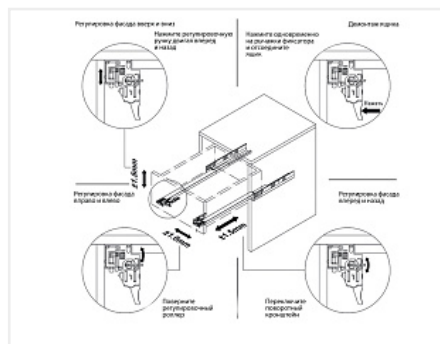

## Скрытые направляющие для ящиков полного выдвижения 300мм с доводчиком и синхронизацией, 3D регулировка, цинк

Модификации:	<b>Комплект скрытых направляющих Китай</b>
Параметры модификаций:	<b>Номинальная длина, мм, Длина, мм, Тип направляющих</b>
Серия направляющих:	<b>Full Ex</b>
Производитель:	<b>Китай</b>
Максимальная нагрузка, кг:	<b>30</b>
Тип направляющих:	<b>С доводчиком</b>
Тип:	<b>Комплект направляющих</b>
Номинальная длина, мм:	<b>300</b>
Тип выдвижения:	<b>полное</b>
Плавное закрытие:	<b>да</b>
Количество в упаковке:	<b>10 комп.</b>

### Дополнительные изображения:

**⚠ Присадка совпадает с присадкой направляющих Push + доводчик той же серии**

Комплект направляющих скрытого монтажа для деревянных выдвижных ящиков, с регулируемыми держателями фасада.

- Полное выдвижение
- Быстрый монтаж (clip-on)
- Нагрузка 30кг
- Плавное закрывание
- Встроенный механизм синхронизации
- Регулировка фасада в 3-х плоскостях: вверх-вниз, вправо-влево, вперед-назад

[Инструкция по установке](#)