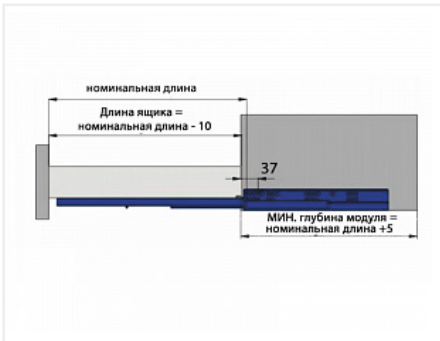

Дополнительные изображения:

⚠ Присадка совпадает с присадкой направляющих Push + доводчик той же серии