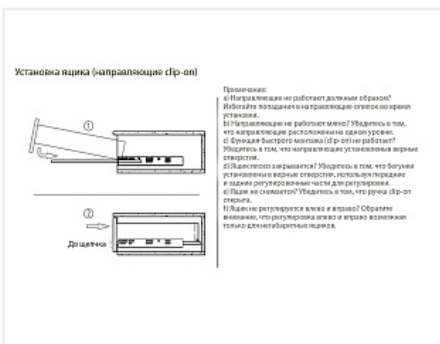

## Скрытые направляющие для ящиков полного выдвижения 300мм с доводчиком и синхронизацией, 3D регулировка, цинк

Модификации:	<b>Комплект скрытых направляющих Китай</b>
Параметры модификаций:	<b>Номинальная длина, мм, Длина, мм, Тип направляющих</b>
Серия направляющих:	<b>Full Ex</b>
Производитель:	<b>Китай</b>
Максимальная нагрузка, кг:	<b>30</b>
Тип направляющих:	<b>С доводчиком</b>
Тип:	<b>Комплект направляющих</b>
Номинальная длина, мм:	<b>300</b>
Тип выдвижения:	<b>полное</b>
Плавное закрытие:	<b>да</b>
Количество в упаковке:	<b>10 комп.</b>

### Дополнительные изображения:

**⚠ Присадка совпадает с присадкой направляющих Push + доводчик той же серии**

Комплект направляющих скрытого монтажа для деревянных выдвижных ящиков, с регулируемыми держателями фасада.