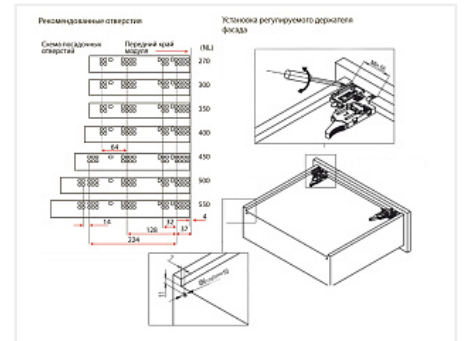

## Скрытые направляющие для ящиков полного выдвижения 300мм с доводчиком и синхронизацией, 3D регулировка, цинк

Модификации:	<b>Комплект скрытых направляющих Китай</b>
Параметры модификаций:	<b>Номинальная длина, мм, Длина, мм, Тип направляющих</b>
Серия направляющих:	<b>Full Ex</b>
Производитель:	<b>Китай</b>
Максимальная нагрузка, кг:	<b>30</b>
Тип направляющих:	<b>С доводчиком</b>
Тип:	<b>Комплект направляющих</b>
Номинальная длина, мм:	<b>300</b>
Тип выдвижения:	<b>полное</b>
Плавное закрытие:	<b>да</b>
Количество в упаковке:	<b>10 комп.</b>

### Дополнительные изображения:

**⚠ Присадка совпадает с присадкой направляющих Push + доводчик той же серии**

Комплект направляющих скрытого монтажа для деревянных выдвижных ящиков, с регулируемыми держателями фасада.