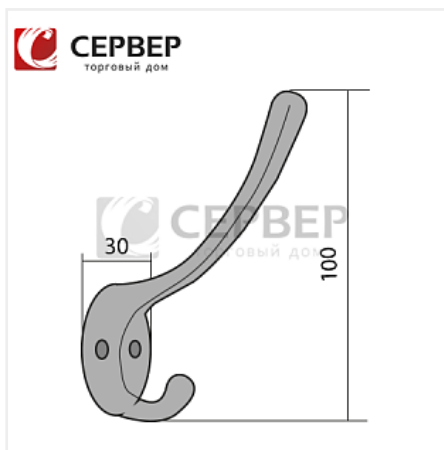

Крючок мебельный K17MC, двухрожковый, матовый хром, Китай

Модификации:

**Крючок
металлический K17**

Параметры
модификаций:

Цвет

Тип крючка:

**Крючок
двухрожковый**

Общий цвет:

серый

Производитель:

Китай

Цвет:

матовый хром

Количество в упаковке:

300 шт

Код:
117592

Распродажа

Ваша цена: Розница

190.49 руб./шт

Дополнительные изображения:

Аналоги

Код	Название	Цена за единицу
117593	Крючок мебельный K17MN, двухрожковый, сатин, Китай	162.98 руб.