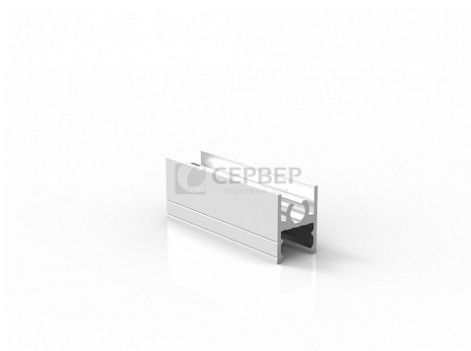

Профиль горизонтальный верхний белый глянец 5900 мм

Бренд:	Dorwell
Коллекция:	Модерн
Серия:	Алюминиевая система
Тип:	Для раздвижных дверей, Для распашных дверей
Цвет:	белый глянец
Длина, мм:	5900
Покрытие:	окраска
Количество в упаковке:	20 шт