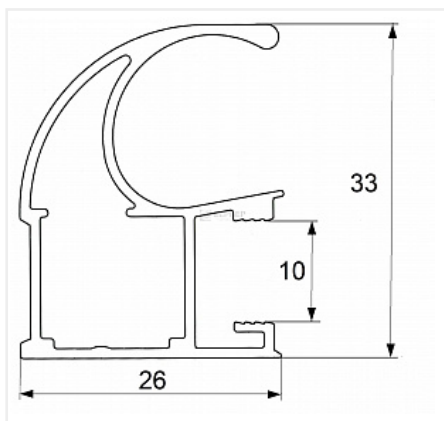

Ручка-профиль асимметричная белый глянец 5400

Форма ручки:	Асимметричная Classic
Бренд:	Dorwell
Коллекция:	Модерн
Серия:	Алюминиевая система
Тип:	Для распашных дверей, Для раздвижных дверей
Цвет:	белый глянец
Длина, мм:	5400
Покрытие:	окраска
Количество в упаковке:	10 шт

Код:
114089

Склад

Ваша цена: Розница

3 065.07 руб./шт

Дополнительные изображения:

Для сборки вам обязательно понадобится:

Система для шкафов-купе алюминиевая

Буферная лента и уплотнители

Обязательные комплектующие

Код	Название	Цена за единицу
121958	Комплект роликов для асимметричной алюминиевой системы премиум	319.89 руб.