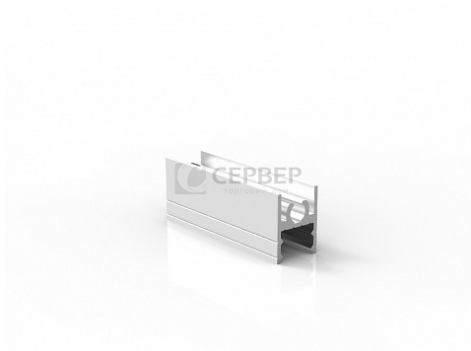

Профиль горизонтальный верхний белый глянец 2950 мм

Бренд:	Dorwell
Коллекция:	Модерн
Серия:	Алюминиевая система
Тип:	Для раздвижных дверей, Для распашных дверей
Цвет:	белый глянец
Длина, мм:	2950
Покрытие:	окраска
Количество в упаковке:	20 шт