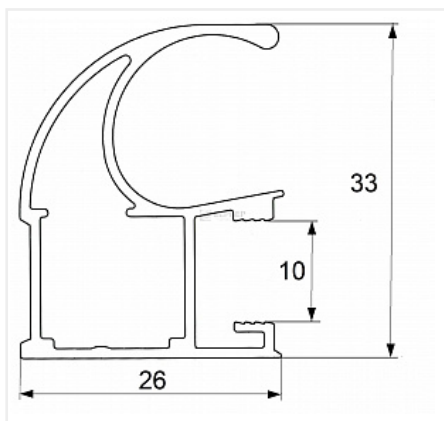

Ручка-профиль асимметричная белый глянец 2700

Форма ручки:	Асимметричная Classic
Бренд:	Dorwell
Коллекция:	Модерн
Серия:	Алюминиевая система
Тип:	Для раздвижных дверей, Для распашных дверей
Цвет:	белый глянец
Длина, мм:	2700
Покрытие:	окраска
Количество в упаковке:	10 шт

Код:
114088

Склад

Ваша цена: Розница

1 532.54 руб./шт

Дополнительные изображения:

Для сборки вам обязательно понадобится:

Система для шкафов-купе алюминиевая

Буферная лента и уплотнители

Обязательные комплектующие

Код	Название	Цена за единицу
121958	Комплект роликов для асимметричной алюминиевой системы премиум	319.89 руб.