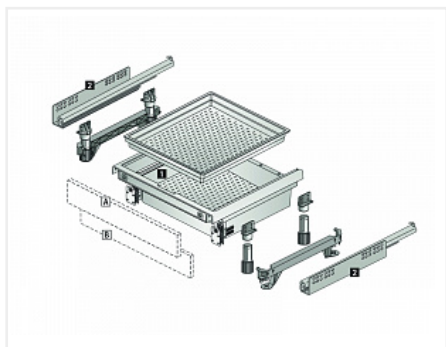

Для сборки вам обязательно понадобится:

Система ящиков
InnoTech Atira,
AvanTech YOU
и ArciTech
Hettich

Описание