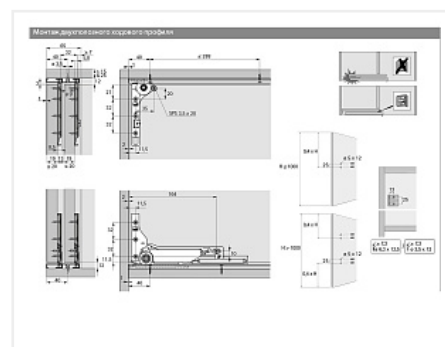

Для сборки вам обязательно понадобится:

Системы
раздвижных
дверей Hettich