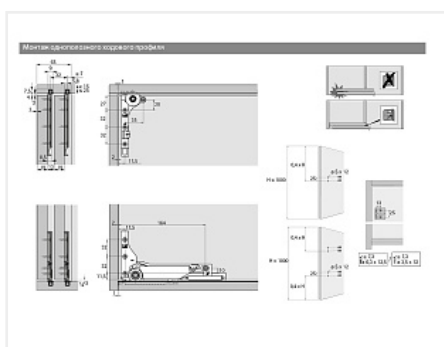

Для сборки вам обязательно понадобится:

Системы
раздвижных
дверей Hettich