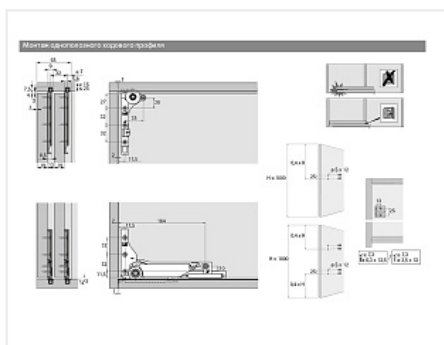

Для сборки вам обязательно понадобится:

Системы
раздвижных
дверей Hettich