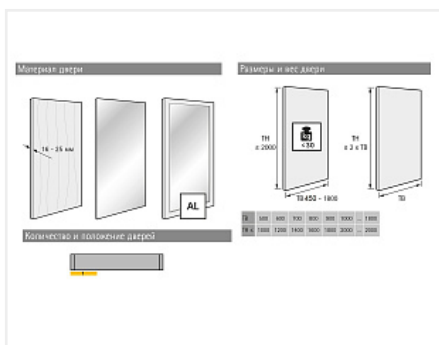

Для сборки вам обязательно понадобится:

Системы
раздвижных
дверей Hettich