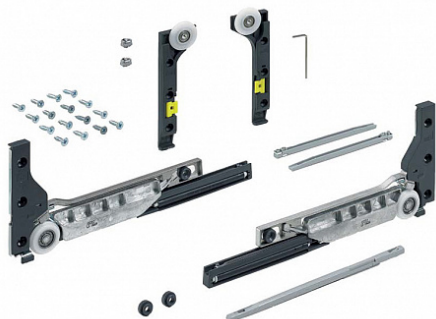

Комплект фурнитуры SLIDELINE M для одной деревянной двери до 30 кг. с демпфированием Art. 9156338, Hettich

Открытие:	За ручку, За фасад
Вес двери, кг:	до 30
Ширина двери, мм:	450-1800
Высота двери, мм:	до 2000
Серия:	SLIDELINE M
Наложение:	вкладная, накладная
Плавное закрытие:	да
Протестировано на количество циклов откр/закр:	40000
Толщина двери, мм:	до 25
Количество в упаковке:	1 шт

SlideLine M идеально подходит для офисной и домашней мебели, стеллажей, подвесных шкафов на кухне и в ванной комнате.

Система может устанавливаться в шкафы с накладными и вкладными раздвижными дверями весом до 30 кг.

Наложение определяется используемым ходовым/направляющим профилем.

Демпфер Silent System встроен в ходовой элемент, а его активатор располагается в профиле и может быть установлен в произвольной точке.

Состав комплекта:

2 ходовых элемента с демпфером Silent System

2 направляющих элемента

2 активатора

2 верхних упора

2 направляющие втулки

1 демпфер для защиты дверей от соударения. **Не использовать в случае установки одной двери**