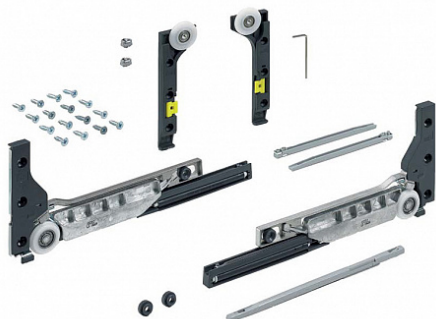

Комплект фурнитуры SLIDELINE M для одной деревянной двери до 30 кг. с демпфированием Art. 9156338, Hettich

Открытие:	За ручку, За фасад
Вес двери, кг:	до 30
Ширина двери, мм:	450-1800
Высота двери, мм:	до 2000
Серия:	SLIDELINE M
Наложение:	вкладная, накладная
Плавное закрытие:	да
Протестировано на количество циклов откр/закрыт:	40000
Толщина двери, мм:	до 25
Количество в упаковке:	1 шт

SlideLine M идеально подходит для офисной и домашней мебели, стеллажей, подвесных шкафов на кухне и в ванной комнате.

Система может устанавливаться в шкафы с накладными и вкладными раздвижными дверями весом до 30 кг.

Наложение определяется используемым ходовым/направляющим профилем.

Демпфер Silent System встроен в ходовой элемент, а его активатор располагается в профиле и может быть установлен в произвольной точке.

Состав комплекта:

2 ходовых элемента с демпфером Silent System

2 направляющих элемента

2 активатора

2 верхних упора

2 направляющие втулки

1 демпфер для защиты дверей от соударения. **Не использовать в случае установки одной двери**