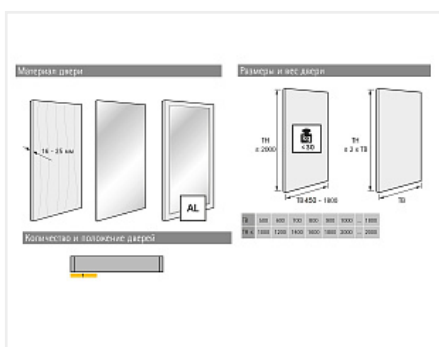

Для сборки вам обязательно понадобится:

Системы
раздвижных
дверей Hettich