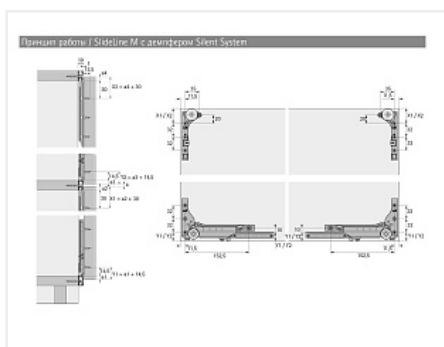

Для сборки вам обязательно понадобится:

Системы
раздвижных
дверей Hettich