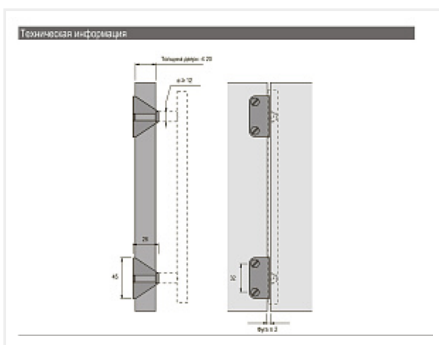

Адаптер ручки для складных дверей, хром, матовый Art. 115365/9181648, Hettich

Открытие Push to Open:	нет
Art.Hettich:	9181648
Серия:	Wing 77, WingLine 780, WingLine 770
Количество в упаковке:	100 шт

Код:	115246	Артикул:	115365
Склад			
Ваша цена: Розница			
632.43 руб./шт			

Дополнительные изображения:

Описание

Адаптер используется для всех типов ручек при толщине двери до 20мм и диаметре прикручиваемой поверхности ручки свыше 12мм