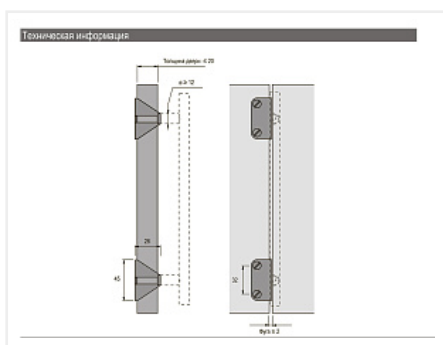

Адаптер ручки для складных дверей, хром, матовый Art. 115365/9181648, Hettich

Открытие Push to Open:	нет
Art.Hettich:	9181648
Серия:	Wing 77, WingLine 780, WingLine 770
Количество в упаковке:	100 шт

Код:	Артикул:
115246	9181648

Склад

Ваша цена: Розница

545.21 руб./шт

Дополнительные изображения:

Описание

Адаптер используется для всех типов ручек при толщине двери до 20мм и диаметре прикручиваемой поверхности ручки свыше 12мм