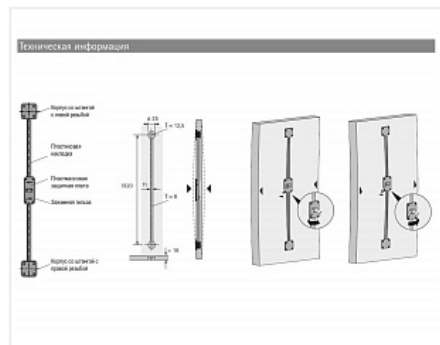

Стяжка-выпрямитель для фасадов до 2600 мм/16-22 мм Art. 45198/9189775, Hettich

Art.Hettich:

9189775

Количество в упаковке:

2 штКод:
117044Артикул:
45198**Склад**

Ваша цена: Розница

2 948.82 руб./шт

Минимальная покупка: 2.000000000
шт

Дополнительные изображения:

Стяжка отгружается кратно двум штукам. Цена указана за 1 шт.

Описание

Выравнивает двери толщиной от 16 мм и высотой до 2600 мм

Используется для предотвращения деформации двери

Рекомендуется устанавливать 2 стяжки-выпрямителя на 1 дверь

Простая установка: две штанги, с правой и левой резьбой, вкручиваются в гильзу с внутренней резьбой.

Каждая штанга закрепляется с помощью корпуса в отверстиях 35 мм.

Вращая гильзу можно растягивать или сжимать дверную панель.

Рекомендуемое расстояние от края фасада до центра ближайшего отверстия d35 мм 100-340 мм

Комплектация одной стяжки:

1 корпус со штангой с правой резьбой

1 корпус со штангой с левой резьбой

1 гильза с внутренней резьбой