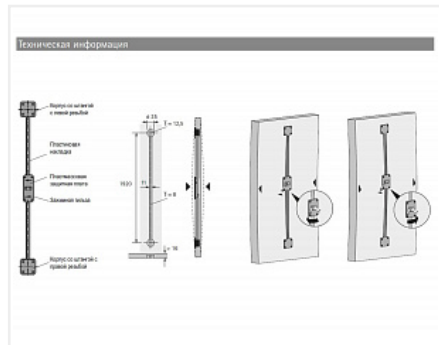

Стяжка-выпрямитель для фасадов до 2600 мм/16-22 мм Art. 45198/9189775, Hettich

Art.Hettich:

9189775

Количество в упаковке:

2 шт

Код:
117044

Артикул:
45198/9189775

Склад

Ваша цена: Розница

2 542.16 руб./шт

Минимальная покупка: 2.000000000 шт

Дополнительные изображения:

Стяжка отгружается кратно двум штукам. Цена указана за 1 шт.

Описание

Выравнивает двери толщиной от 16 мм и высотой до 2600 мм

Используется для предотвращения деформации двери

Рекомендуется устанавливать 2 стяжки-выпрямителя на 1 дверь

Простая установка: две штанги, с правой и левой резьбой, вкручиваются в гильзу с внутренней резьбой.