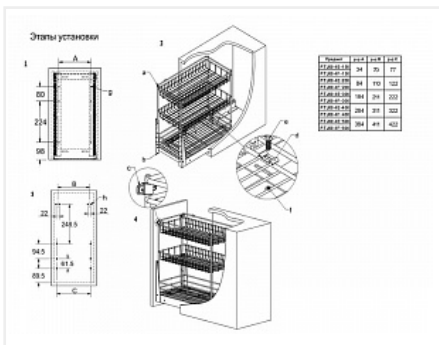

Бутылочница выкатная на 2 полки 475x150x510мм, модуль 200мм, с нижним креплением, плавное закрывание, хром

Модификации:	Бутылочница Китай нижнее крепление
Параметры модификаций:	Ширина фасада, мм
Ширина фасада, мм:	200
Производитель:	Китай
Тип направляющих:	Скрытого монтажа
Тип:	Бутылочницы
Плавное закрывание:	да
Цвет:	хром
Тип монтажа:	нижнее крепление
Крепление фасада:	да
Тип открывания/закрывания:	С доводчиком
:	
Высота фасада, мм:	564
Количество в упаковке:	2 шт

Код:
117101

Склад

Ваша цена: Розница

7 697.94 руб./шт

Дополнительные изображения:

Описание

Модуль 150 мм, 475x100x510 мм -арт. 117100
 Модуль 300 мм, 475x245x510 мм - арт. 117102
 Есть съемный разделитель для бутылок

Сопутствующие товары

Код	Название	Цена за единицу
115461	Вставка в корзину Cargo IQ plus шириной 200 мм, прозрачная, пластмасса Art. 9065861, Hettich	1 690.87 руб.

Аналоги

Код	Название	Цена за единицу
115194	 Бутылочница выкатная на 2 полки 460x150x480мм, модуль 200мм, с левым боковым креплением и креплением к фасаду, направл. отдельно, хром	1 929.51 руб.