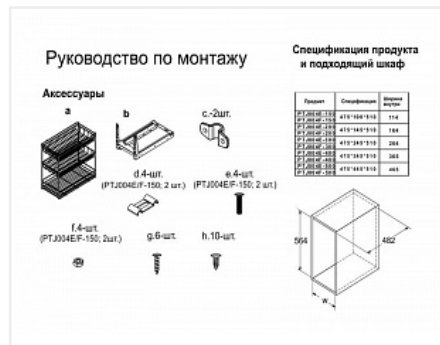

Бутылочница выкатная на 2 полки 475x150x510мм, модуль 200мм, с нижним креплением, плавное закрывание, хром

Модификации:	Бутылочница Китай нижнее крепление
Параметры модификаций:	Ширина фасада, мм
Ширина фасада, мм:	200
Производитель:	Китай
Тип направляющих:	Скрытого монтажа
Тип:	Бутылочницы
Плавное закрывание:	да
Цвет:	хром
Тип монтажа:	нижнее крепление
Крепление фасада:	да
Тип открывания/закрывания:	С доводчиком
:	
Высота фасада, мм:	564
Количество в упаковке:	2 шт

Код:
117101

Склад

Ваша цена: Розница

7 697.94 руб./шт

Дополнительные изображения:

Описание

Модуль 150 мм, 475x100x510 мм -арт. 117100
 Модуль 300 мм, 475x245x510 мм - арт. 117102
 Есть съемный разделитель для бутылок

Сопутствующие товары

Код	Название	Цена за единицу
115461	Вставка в корзину Cargo IQ plus шириной 200 мм, прозрачная, пластмасса Art. 9065861, Hettich	1 690.87 руб.

Аналоги

Код	Название	Цена за единицу
115194	 Бутылочница выкатная на 2 полки 460x150x480мм, модуль 200мм, с левым боковым креплением и креплением к фасаду, направл. отдельно, хром	1 929.51 руб.