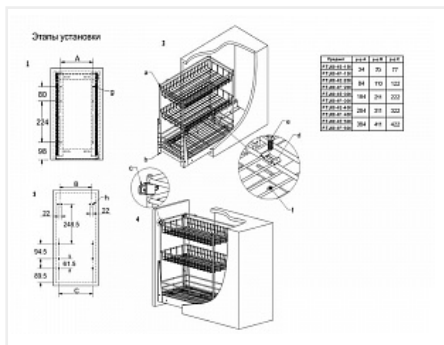

Бутылочница выкатная на 2 полки 475x100x510мм, модуль 150мм, с нижним креплением, плавное закрывание, хром

Модификации:	Бутылочница Китай нижнее крепление
Параметры модификаций:	Ширина фасада, мм
Ширина фасада, мм:	150
Производитель:	Китай
Тип направляющих:	Скрытого монтажа
Тип:	Бутылочницы
Плавное закрывание:	да
Цвет:	хром
Тип монтажа:	нижнее крепление
Крепление фасада:	да
Тип открывания/закрывания:	С доводчиком
:	
Высота фасада, мм:	564
Количество в упаковке:	2 шт

Код:
117100

Склад

Ваша цена: Розница

6 453.95 руб./шт

Дополнительные изображения:

Описание

Модуль 150 мм, 475x100x510 мм - арт. 117100

Модуль 300 мм, 475x245x510 мм - арт. 117102

Сопутствующие товары

Код	Название	Цена за единицу
115550	Вставка в корзину Cargo IQ plus шириной 150 мм, прозрачная, пластмасса Art. 9077601, Hettich	882.74 руб.