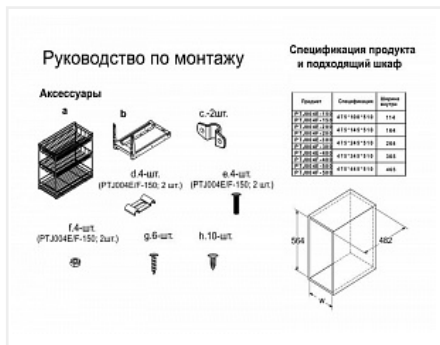

Бутылочница выкатная на 2 полки 475x100x510мм, модуль 150мм, с нижним креплением, плавное закрывание, хром

Модификации:	Бутылочница Китай нижнее крепление
Параметры модификаций:	Ширина фасада, мм
Ширина фасада, мм:	150
Производитель:	Китай
Тип направляющих:	Скрытого монтажа
Тип:	Бутылочницы
Плавное закрывание:	да
Цвет:	хром
Тип монтажа:	нижнее крепление
Крепление фасада:	да
Тип открывания/закрывания:	С доводчиком
:	
Высота фасада, мм:	564
Количество в упаковке:	2 шт

Код:
117100

Склад

Ваша цена: Розница

6 453.95 руб./шт

Дополнительные изображения:

Описание

Модуль 150 мм, 475x100x510 мм - арт. 117100

Модуль 300 мм, 475x245x510 мм - арт. 117102

Сопутствующие товары

Код	Название	Цена за единицу
115550	Вставка в корзину Cargo IQ plus шириной 150 мм, прозрачная, пластмасса Art. 9077601, Hettich	882.74 руб.