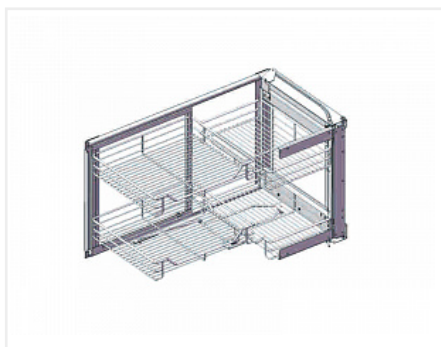

Механизм выкатной "Волшебный уголок" 480x(860~960)x560, модуль 900-1000мм, левый, плавного закрывания, РТJ017GA, хром

Ширина фасада, мм:	900
Производитель:	Китай
Тип:	Угловые механизмы для тумб
Плавное закрывание:	да
Цвет:	хром
Тип монтажа:	крепление пол/потолок
Крепление фасада:	да
Количество в упаковке:	1 шт

Код:
117118

Склад

Ваша цена: Розница

26 439.71 руб./шт

Дополнительные изображения:

Описание

С креплением фасада и регулировками во всех плоскостях.
арт. 117118 - левый. Открытие фасада влево от пользователя.
арт. 117117 - правый. Открытие фасада вправо от пользователя.

[Инструкция по монтажу](#)

Аналоги

Код	Название	Цена за единицу
117120	 Механизм выкатной "Волшебный уголок" 480x(860~960)x560, модуль 900-1000мм, левый, плавного закрывания, двойного выдвигения РТJ017НА, хром	27 261.53 руб.