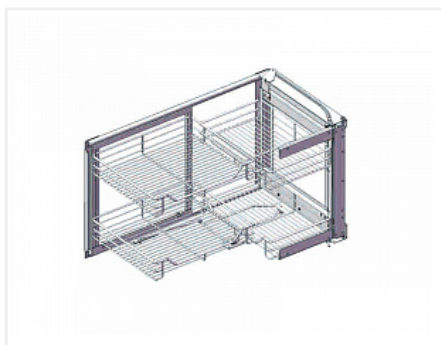

Механизм выкатной "Волшебный уголок" 480x(860~960)x560, модуль 900-1000мм, левый, плавного закрывания, РТJ017GA, хром

Ширина фасада, мм:	900
Производитель:	Китай
Тип:	Угловые механизмы для тумб
Плавное закрывание:	да
Цвет:	хром
Тип монтажа:	крепление пол/потолок
Крепление фасада:	да
Количество в упаковке:	1 шт

Код:
117118

Склад

Ваша цена: Розница

28 643.02 руб./шт

Дополнительные изображения:

Описание

С креплением фасада и регулировками во всех плоскостях.
арт. 117118 - левый. Открытие фасада влево от пользователя.
арт. 117117 - правый. Открытие фасада вправо от пользователя.

[Инструкция по монтажу](#)

Аналоги

Код	Название	Цена за единицу
117120	 <p>Механизм выкатной "Волшебный уголок" 480x(860~960)x560, модуль 900-1000мм, левый, плавного закрывания, двойного выдвижения РТJ017НА, хром</p>	29 533.32 руб.