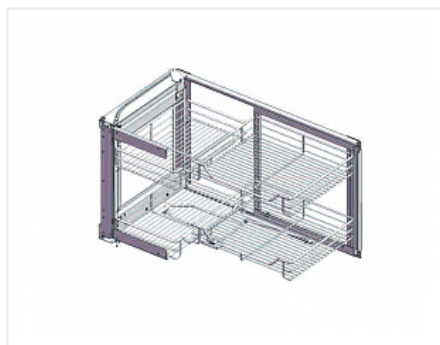

Механизм выкатной "Волшебный уголок" 480x(860~960)x560, модуль 900-1000мм, правый, плавного закрывания, РТJ017GB, хром

Ширина фасада, мм:	900
Производитель:	Китай
Тип:	Угловые механизмы для тумб
Плавное закрывание:	да
Цвет:	хром
Тип монтажа:	крепление пол/потолок
Крепление фасада:	да
Количество в упаковке:	1 комп.

Код:
117117

Склад

Ваша цена: Розница

26 188.68 руб./комп.

Дополнительные изображения:

Описание

С креплением фасада и регулировками во всех плоскостях.
арт. 117118 - левый. Открытие фасада влево от пользователя.
арт. 117117 - правый. Открытие фасада вправо от пользователя.

[Инструкция по монтажу](#)

Аналоги

Код	Название	Цена за единицу
117119	 Механизм выкатной "Волшебный уголок" 480x(860~960)x560, модуль 900-1000мм, правый, плавного закрывания, двойного выдвигания РТJ017НВ, хром	27 261.53 руб.