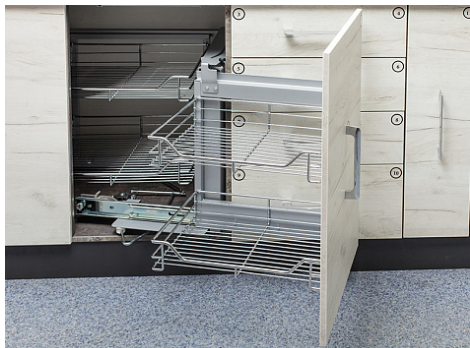

Механизм выкатной "Волшебный уголок" 480x(860~960)x560, модуль 900-1000мм, правый, плавного закрывания, РТJ017GB, хром

Ширина фасада, мм:	900
Производитель:	Китай
Тип:	Угловые механизмы для тумб
Плавное закрывание:	да
Цвет:	хром
Тип монтажа:	крепление пол/потолок
Крепление фасада:	да
Количество в упаковке:	1 комп.

Код:
117117

Склад

Ваша цена: Розница

26 188.68 руб./комп.

Дополнительные изображения:

Описание

С креплением фасада и регулировками во всех плоскостях.
арт. 117118 - левый. Открытие фасада влево от пользователя.
арт. 117117 - правый. Открытие фасада вправо от пользователя.

[Инструкция по монтажу](#)

Аналоги

Код	Название	Цена за единицу
117119	 Механизм выкатной "Волшебный уголок" 480x(860~960)x560, модуль 900-1000мм, правый, плавного закрывания, двойного выдвигания РТJ017НВ, хром	27 261.53 руб.