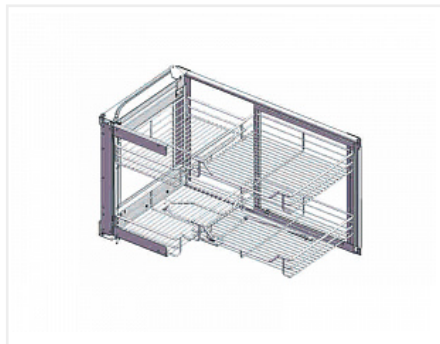

Механизм выкатной "Волшебный уголок" 480x(860~960)x560, модуль 900-1000мм, правый, плавного закрывания, РТJ017GB, хром

Ширина фасада, мм:	900
Производитель:	Китай
Тип:	Угловые механизмы для тумб
Плавное закрывание:	да
Цвет:	хром
Тип монтажа:	крепление пол/потолок
Крепление фасада:	да
Количество в упаковке:	1 комп.

Код:
117117

Склад

Ваша цена: Розница

28 371.07 руб./комп.

Дополнительные изображения:

Описание

С креплением фасада и регулировками во всех плоскостях.
арт. 117118 - левый. Открытие фасада влево от пользователя.
арт. 117117 - правый. Открытие фасада вправо от пользователя.

[Инструкция по монтажу](#)

Аналоги

Код	Название	Цена за единицу
117119	 Механизм выкатной "Волшебный уголок" 480x(860~960)x560, модуль 900-1000мм, правый, плавного закрывания, двойного выдвигания РТJ017НВ, хром	29 533.32 руб.