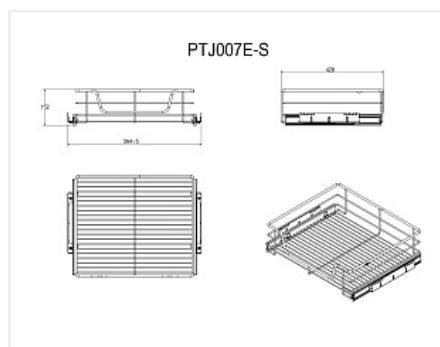

## Корзина выкатная 430x564x140мм, модуль 600мм, без крепления фасада, с направл. плавного закрывания РТJ007Е-S, хром

Ширина фасада, мм:	<b>600</b>
Производитель:	<b>Китай</b>
Тип:	<b>Корзина выкатная</b>
Плавное закрывание:	<b>да</b>
Цвет:	<b>хром</b>
Тип монтажа:	<b>боковое крепление с двух сторон</b>
Крепление фасада:	<b>нет</b>
Количество в упаковке:	<b>2 комп.</b>

### Описание

Модуль 400 мм, 430x364x140 мм -код 117108

Модуль 500 мм, 430x464x140 мм - код 117109

Модуль 600 мм, 430x564x140 мм - код 117110