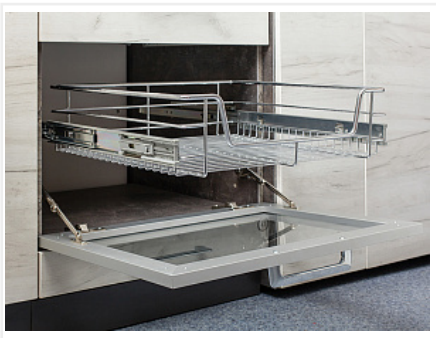

Описание

Модуль 400 мм, 430x364x140 мм -код 117108

Модуль 500 мм, 430x464x140 мм - код 117109

Модуль 600 мм, 430x564x140 мм - код 117110