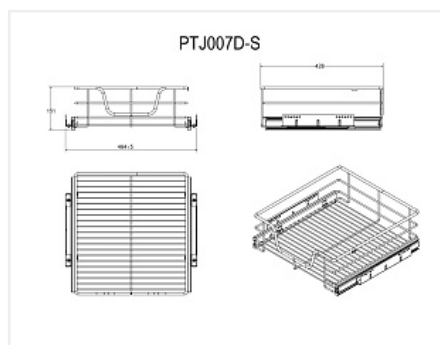

## Корзина выкатная 430x464x140мм, хром, модуль 500мм, без крепления фасада, с направл. плавного закрывания

Ширина фасада, мм:	<b>500</b>
Производитель:	<b>Китай</b>
Тип:	<b>Корзина выкатная</b>
Плавное закрывание:	<b>да</b>
Цвет:	<b>хром</b>
Тип монтажа:	<b>боковое крепление с двух сторон</b>
Крепление фасада:	<b>нет</b>
Количество в упаковке:	<b>2 шт</b>

### Описание

Модуль 400 мм, 430x364x140 мм -код 117108

Модуль 500 мм, 430x464x140 мм - код 117109

Модуль 600 мм, 430x564x140 мм - код 117110