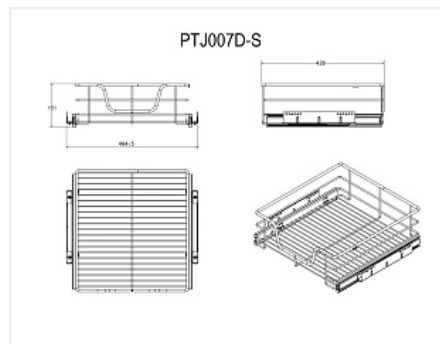

Корзина выкатная 430x464x140мм, хром, модуль 500мм, без крепления фасада, с направл. плавного закрывания

Ширина фасада, мм:	500
Производитель:	Китай
Тип:	Корзина выкатная
Плавное закрывание:	да
Цвет:	хром
Тип монтажа:	боковое крепление с двух сторон
Крепление фасада:	нет
Количество в упаковке:	2 шт

Код:
117109**Склад**

Ваша цена: Розница

5 020.98 руб./шт

Дополнительные изображения:

Описание

Модуль 400 мм, 430x364x140 мм -код 117108

Модуль 500 мм, 430x464x140 мм - код 117109

Модуль 600 мм, 430x564x140 мм - код 117110