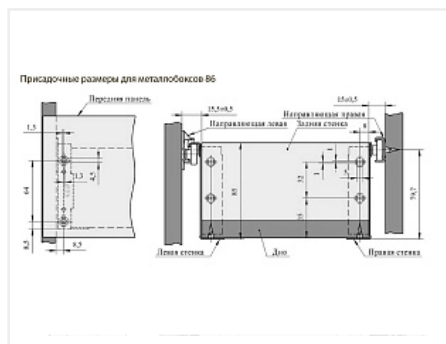

Металлобокс 86x500 мм крепление шурупом с регулировкой, белый

Модификации:	Метабокс
Параметры модификаций:	Высота, мм, Длина, мм, Производитель
Производитель:	Россия
Максимальная нагрузка, кг:	20
Плавное закрывание:	опционально
Высота, мм:	86
Длина, мм:	500
Количество в упаковке:	14 комп.

Код:
115548

Склад

Ваша цена: Розница

652.50 руб./комп.

Дополнительные изображения:

Описание

Металлобокс- ящик с одинарной металлической стенкой на системе роликовых направляющих
Предназначен для быстрого монтажа выдвижных ящиков с возможностью регулировки фасада по высоте +/- 2мм
Предусмотрена самозакатывание и защита от выкатывания
Допустимая нагрузка на ящик глубиной до 400мм - 18кг, 450-500мм - 20кг
При ширине ящиков 600-900мм нагрузку следует уменьшить на 20-30%

Длина боковины:500мм
Минимальная глубина корпуса: 512мм
Максимальный ход ящика, Lmax: 418мм

Сопутствующие товары

Код	Название	Цена за единицу
107780	Ограждение металлобокса с крепежом 500мм, белый	365.99 руб.
118534	Доводчик для металлобокса комплект (прав и левый)	644.81 руб.