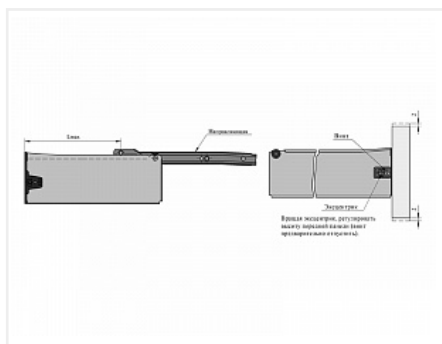

Металлобокс 86x500 мм крепление шурупом с регулировкой, белый

Модификации:	Метабокс
Параметры модификаций:	Высота, мм, Длина, мм, Производитель
Производитель:	Россия
Максимальная нагрузка, кг:	20
Плавное закрывание:	опционально
Высота, мм:	86
Длина, мм:	500
Количество в упаковке:	14 комп.

Код:
115548

Склад

Ваша цена: Розница

652.50 руб./комп.

Дополнительные изображения:

Описание

Металлобокс- ящик с одинарной металлической стенкой на системе роликовых направляющих
Предназначен для быстрого монтажа выдвижных ящиков с возможностью регулировки фасада по высоте +/- 2мм
Предусмотрена самозакатывание и защита от выкатывания
Допустимая нагрузка на ящик глубиной до 400мм - 18кг, 450-500мм - 20кг
При ширине ящиков 600-900мм нагрузку следует уменьшить на 20-30%

Длина боковины:500мм
Минимальная глубина корпуса: 512мм
Максимальный ход ящика, Lmax: 418мм

Сопутствующие товары

Код	Название	Цена за единицу
107780	Ограждение металлобокса с крепежом 500мм, белый	365.99 руб.
118534	Доводчик для металлобокса комплект (прав и левый)	644.81 руб.