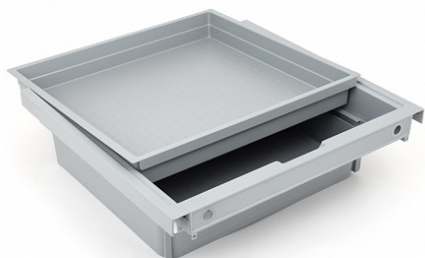

## Короб XXL под духовку, высота цоколя от 100 мм, 470x600 мм, для системы InnoTech Atira, глубина 500мм, Art. 0046814 Hettich

Модификации:	<b>Короб XXL</b>
Параметры модификаций:	<b>Высота цоколя, мм</b>
Высота цоколя, мм:	<b>100</b>
Art.Hettich:	<b>46814</b>
Производитель:	<b>Hettich</b>
Серия:	<b>InnoTech Atira</b>
Тип:	<b>Комплект ящика (россыпью)</b>
Номинальная длина, мм:	<b>500</b>
Цвет:	<b>серый</b>
Количество в упаковке:	<b>1 комп.</b>