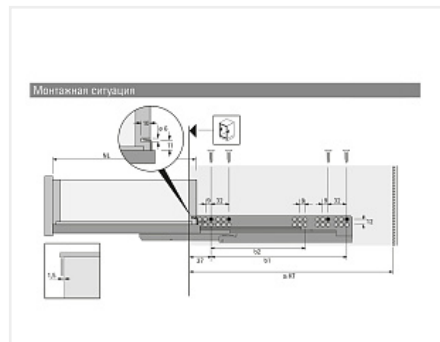

Скрытая направляющая Quadro V6 30/300 Silent System, полное выдвижение, для деревянных ящиков EB 20, правая Art. 9047648, Hettich

Модификации:	Скрытая напр Quadro V6 и 25
Параметры модификаций:	Номинальная длина, мм, Тип выдвижения, Страна, Тип направляющих, Длина, мм
Страна:	правая
Серия направляющих:	Quadro V6
Art.Hettich:	9047648
Производитель:	Hettich
Максимальная нагрузка, кг:	30
Тип направляющих:	С доводчиком
Тип:	Комплектующие
Номинальная длина, мм:	300
Тип выдвижения:	полное
Плавное закрывание:	да
Количество в упаковке:	20 шт

Код: 115068   Артикул: 9047648

Склад

Ваша цена: Розница

1 627.33 руб./шт

Дополнительные изображения:

Для сборки вам обязательно понадобится:

Направляющие
скрытого
монтажа

Описание

Обязательные комплектующие