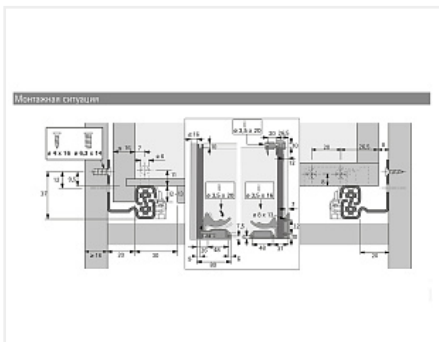

Скрытая направляющая Quadro V6 30/300 Silent System, полное выдвижение, для деревянных ящиков EB 20, правая Art. 9047648, Hettich

Модификации:	Скрытая напр Quadro V6 и 25
Параметры модификаций:	Номинальная длина, мм, Тип выдвижения, Страна, Тип направляющих, Длина, мм
Страна:	правая
Серия направляющих:	Quadro V6
Art.Hettich:	9047648
Производитель:	Hettich
Максимальная нагрузка, кг:	30
Тип направляющих:	С доводчиком
Тип:	Комплектующие
Номинальная длина, мм:	300
Тип выдвижения:	полное
Плавное закрывание:	да
Количество в упаковке:	20 шт

Код: 115068 Артикул: 9047648

Склад

Ваша цена: Розница

1 627.33 руб./шт

Дополнительные изображения:

Для сборки вам обязательно понадобится:

Направляющие
скрытого
монтажа

Описание

Обязательные комплектующие

Код		Название	Цена за единицу
114762		Фиксатор с регулировкой для скрытых направляющих Quadro, левый Art. 9144830, Hettich	110.09 руб.
114763		Фиксатор с регулировкой для скрытых направляющих Quadro, правый Art. 9144841, Hettich	110.09 руб.
115067		Скрытая направляющая Quadro V6 30/300 Silent System, полное выдвижение, для деревянных ящиков EB 20, левая Art. 9047647, Hettich	1 627.33 руб.