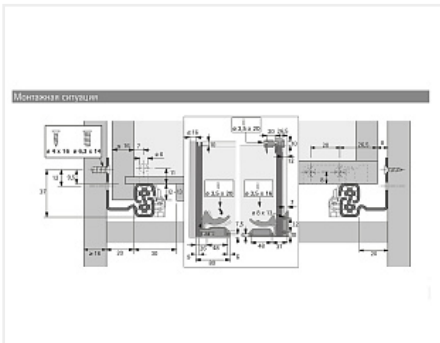

Скрытая направляющая Quadro V6 30/300 Silent System, полное выдвижение, для деревянных ящиков EB 20, правая Art. 9047648, Hettich

Модификации:	Скрытая напр Quadro V6 и 25
Параметры модификаций:	Номинальная длина, мм, Тип выдвижения, Страна, Тип направляющих, Длина, мм
Страна:	правая
Серия направляющих:	Quadro V6
Art.Hettich:	9047648
Производитель:	Hettich
Максимальная нагрузка, кг:	30
Тип направляющих:	С доводчиком
Тип:	Комплектующие
Номинальная длина, мм:	300
Тип выдвижения:	полное
Плавное закрывание:	да
Количество в упаковке:	20 шт

Код: 115068 Артикул: 9047648

Склад

Ваша цена: Розница

1 336.11 руб./шт

Дополнительные изображения:

Для сборки вам обязательно понадобится:

Направляющие
скрытого
монтажа

Описание

Обязательные комплектующие

Код	Изображение	Название	Цена за единицу
114762		Фиксатор с регулировкой для скрытых направляющих Quadro, левый Art. 9144830, Hettich	90.39 руб.
114763		Фиксатор с регулировкой для скрытых направляющих Quadro, правый Art. 9144841, Hettich	90.39 руб.
115067		Скрытая направляющая Quadro V6 30/300 Silent System, полное выдвижение, для деревянных ящиков EB 20, левая Art. 9047647, Hettich	1 336.11 руб.