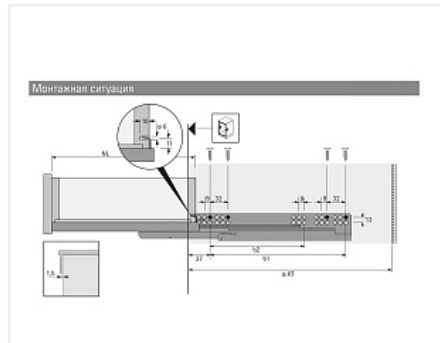

Скрытая направляющая Quadro V6 30/300 Silent System, полное выдвижение, для деревянных ящиков EB 20, правая Art. 9047648, Hettich

Модификации:	Скрытая напр Quadro V6 и 25
Параметры модификаций:	Номинальная длина, мм, Тип выдвижения, Страна, Тип направляющих, Длина, мм
Страна:	правая
Серия направляющих:	Quadro V6
Art.Hettich:	9047648
Производитель:	Hettich
Максимальная нагрузка, кг:	30
Тип направляющих:	С доводчиком
Тип:	Комплектующие
Номинальная длина, мм:	300
Тип выдвижения:	полное
Плавное закрывание:	да
Количество в упаковке:	20 шт

Код: 115068   Артикул: 9047648

Склад

Ваша цена: Розница

1 336.11 руб./шт

Дополнительные изображения:

Для сборки вам обязательно понадобится: