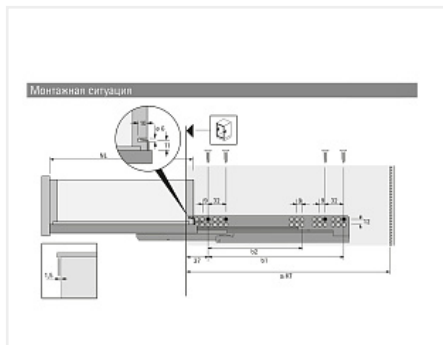

Скрытая направляющая Quadro V6 30/300 Silent System, полное выдвижение, для деревянных ящиков EB 20, левая Art. 9047647, Hettich

Модификации:	Скрытая напр Quadro V6 и 25
Параметры модификаций:	Номинальная длина, мм, Тип выдвижения, Страна, Тип направляющих, Длина, мм
Страна:	левая
Серия направляющих:	Quadro V6
Art.Hettich:	9047647
Производитель:	Hettich
Максимальная нагрузка, кг:	30
Тип направляющих:	С доводчиком
Тип:	Комплектующие
Номинальная длина, мм:	300
Тип выдвижения:	полное
Плавное закрывание:	да
Количество в упаковке:	20 шт

Код: 115067   Артикул: 9047647

Склад

Ваша цена: Розница

1 627.33 руб./шт

Дополнительные изображения:

Для сборки вам обязательно понадобится:

Направляющие
скрытого
монтажа

Описание

Обязательные комплектующие