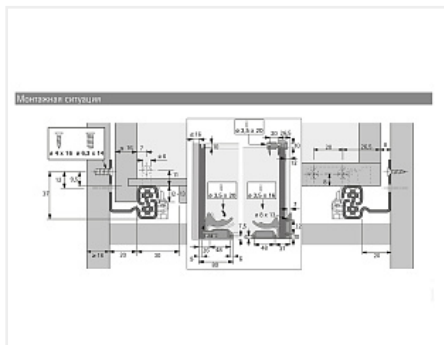

Скрытая направляющая Quadro V6 30/300 Silent System, полное выдвижение, для деревянных ящиков EB 20, левая Art. 9047647, Hettich

Модификации:	Скрытая напр Quadro V6 и 25
Параметры модификаций:	Номинальная длина, мм, Тип выдвижения, Страна, Тип направляющих, Длина, мм
Страна:	левая
Серия направляющих:	Quadro V6
Art.Hettich:	9047647
Производитель:	Hettich
Максимальная нагрузка, кг:	30
Тип направляющих:	С доводчиком
Тип:	Комплектующие
Номинальная длина, мм:	300
Тип выдвижения:	полное
Плавное закрывание:	да
Количество в упаковке:	20 шт

Код: 115067 Артикул: 9047647

Склад

Ваша цена: Розница

1 627.33 руб./шт

Дополнительные изображения:

Для сборки вам обязательно понадобится:

Направляющие
скрытого
монтажа

Описание

Обязательные комплектующие

Код	Изображение	Название	Цена за единицу
114762		Фиксатор с регулировкой для скрытых направляющих Quadro, левый Art. 9144830, Hettich	110.09 руб.
114763		Фиксатор с регулировкой для скрытых направляющих Quadro, правый Art. 9144841, Hettich	110.09 руб.
115068		Скрытая направляющая Quadro V6 30/300 Silent System, полное выдвижение, для деревянных ящиков EB 20, правая Art. 9047648, Hettich	1 627.33 руб.