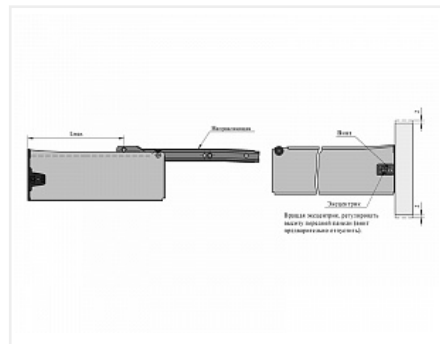

Металлобкс 150x450 мм крепление шурупом с регулировкой, белый

Количество в упаковке:

11 комп.Код:
115563**Склад**

Ваша цена: Розница

830.00 руб./комп.

Дополнительные изображения:

Описание

Металлобкс- ящик с одинарной металлической стенкой на системе роликовых направляющих
 Предназначен для быстрого монтажа выдвижных ящиков с возможностью регулировки фасада по высоте +/- 2мм
 Предусмотрена самозакатывание и защита от выкатывания
 Допустимая нагрузка на ящик глубиной до 400мм - 18кг , 450-500мм - 20кг
 При ширине ящиков 600-900мм нагрузку следует уменьшить на 20-30%

Длина боковины: 450мм

Минимальная глубина корпуса: 462мм

Максимальный ход ящика, Lmax: 370мм

Сопутствующие товары

Код	Название	Цена за единицу
107779	 Ограждение металлобкса с крепежом 450мм, белый	420.32 руб.
118534	Доводчик для металлобкса комплект (прав и левый)	789.71 руб.