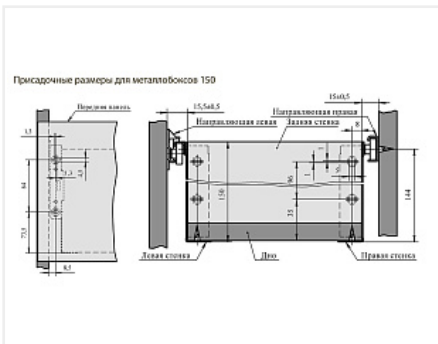

Металлобкс 150x450 мм крепление шурупом с регулировкой, белый

Количество в упаковке:

11 комп.Код:
115563**Склад**

Ваша цена: Розница

830.00 руб./комп.

Дополнительные изображения:

Описание

Металлобкс- ящик с одинарной металлической стенкой на системе роликовых направляющих
 Предназначен для быстрого монтажа выдвижных ящиков с возможностью регулировки фасада по высоте +/- 2мм
 Предусмотрена самозакатывание и защита от выкатывания
 Допустимая нагрузка на ящик глубиной до 400мм - 18кг , 450-500мм - 20кг
 При ширине ящиков 600-900мм нагрузку следует уменьшить на 20-30%

Длина боковины: 450мм

Минимальная глубина корпуса: 462мм

Максимальный ход ящика, Lmax: 370мм

Сопутствующие товары

Код	Название	Цена за единицу
107779	 Ограждение металлобкса с крепежом 450мм, белый	420.32 руб.
118534	Доводчик для металлобкса комплект (прав и левый)	789.71 руб.