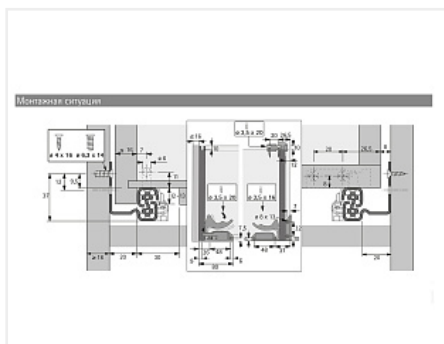

Скрытая направляющая Quadro V6 30/550 Silent System, полное выдвижение, для деревянных ящиков EB 20, левая Art. 9047774, Hettich

| | |
|----------------------------|---|
| Модификации: | Скрытая напр Quadro V6 и 25 |
| Параметры модификаций: | Номинальная длина, мм, Тип выдвижения, Страна, Тип направляющих, Длина, мм |
| Страна: | левая |
| Серия направляющих: | Quadro V6 |
| Art.Hettich: | 9047774 |
| Производитель: | Hettich |
| Максимальная нагрузка, кг: | 30 |
| Тип направляющих: | С доводчиком |
| Тип: | Комплектующие |
| Номинальная длина, мм: | 550 |
| Тип выдвижения: | полное |
| Плавное закрывание: | да |
| Количество в упаковке: | 20 шт |

Код: 114878 Артикул: 9047774

Склад

Ваша цена: Розница

1 877.08 руб./шт

Дополнительные изображения:

Для сборки вам обязательно понадобится:

Направляющие
скрытого
монтажа

Описание

Обязательные комплектующие

| Код | Изображение | Название | Цена за единицу |
|--------|-------------|---|-----------------|
| 114879 | | Скрытая направляющая Quadro V6 30/550 Silent System, полное выдвигание, для деревянных ящиков EB 20, правая Art. 9047775, Hettich | 1 877.08 руб. |
| 114762 | | Фиксатор с регулировкой для скрытых направляющих Quadro, левый Art. 9144830, Hettich | 94.90 руб. |
| 114763 | | Фиксатор с регулировкой для скрытых направляющих Quadro, правый Art. 9144841, Hettich | 94.90 руб. |

Аналоги

| Код | Изображение | Название | Цена за единицу |
|--------|-------------|--|-----------------|
| 190175 | | Комплект скрытых направляющих 3D с фиксаторами Push to Open + доводчик, 550 мм | 3 637.70 руб. |
| 115277 | | Скрытая направляющая Quadro 25/550 SFP, Silent System, 25 кг, частичное выдвигание, для деревянных ящиков EB 20, левая Art. 9105686, Hettich | 970.13 руб. |
| 196050 | | Скрытые направляющие SMART SLIDE полного выдвигания с доводчиком, 550 мм, Samet | 2 677.72 руб. |
| 101390 | | Скрытые направляющие SYNCHRO, 550мм с доводчиком и синхронизацией, 3D регулировка, цинк, FGV | 1 539.45 руб. |