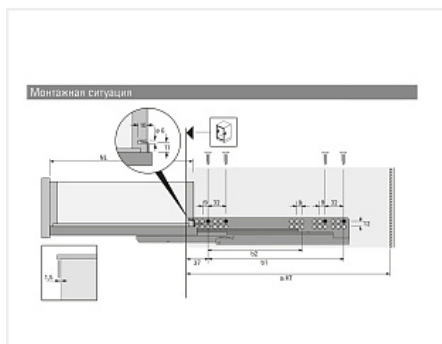

Скрытая направляющая Quadro V6 30/550 Silent System, полное выдвижение, для деревянных ящиков EB 20, левая Art. 9047774, Hettich

Модификации:	Скрытая напр Quadro V6 и 25
Параметры модификаций:	Номинальная длина, мм, Тип выдвижения, Страна, Тип направляющих, Длина, мм
Страна:	левая
Серия направляющих:	Quadro V6
Art.Hettich:	9047774
Производитель:	Hettich
Максимальная нагрузка, кг:	30
Тип направляющих:	С доводчиком
Тип:	Комплектующие
Номинальная длина, мм:	550
Тип выдвижения:	полное
Плавное закрывание:	да
Количество в упаковке:	20 шт

Код: 114878   Артикул: 9047774

Склад

Ваша цена: Розница

1 877.08 руб./шт

Дополнительные изображения:

Для сборки вам обязательно понадобится:

Направляющие
скрытого
монтажа

Описание

Обязательные комплектующие