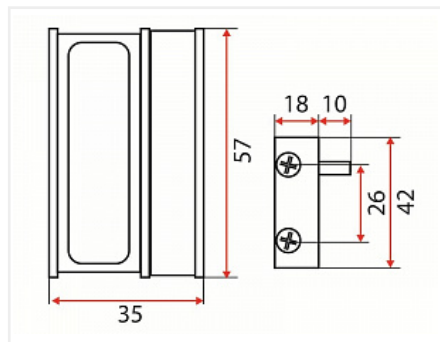

Петля для стеклянных дверей, комплект на 1 дверь с ручкой, хром

Материал двери:
Производитель:
Толщина двери, мм:
Количество в упаковке:

Стекло
Китай
04-5
100 шт

Код:
117051

Склад

Ваша цена: Розница

137.46 руб./шт

Дополнительные изображения:

Описание

Петля рассчитана на стекло толщиной до 6 мм

Нагрузка: 8 кг на фасад (ширина — не более 500 мм, высота — до 1200 мм)

Состав комплекта:

- петли 2 шт.
- втулки для петель 2 шт.
- ручка 1 шт.
- уплотнители для петель и ручки 3 шт.
- винты для фиксации стекла в петлях и ручке 6 шт.