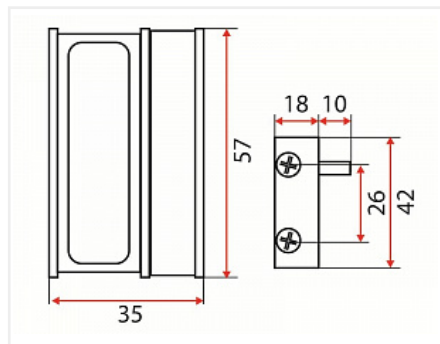

Петля для стеклянных дверей, комплект на 1 дверь с ручкой, хром

Материал двери:
Производитель:
Толщина двери, мм:
Количество в упаковке:

Стекло
Китай
04-5
100 шт

Код:
117051

Склад

Ваша цена: Розница

149.63 руб./шт

Дополнительные изображения:

Описание

Петля рассчитана на стекло толщиной до 6 мм

Нагрузка: 8 кг на фасад (ширина — не более 500 мм, высота — до 1200 мм)

Состав комплекта:

- петли 2 шт.
- втулки для петель 2 шт.
- ручка 1 шт.
- уплотнители для петель и ручки 3 шт.
- винты для фиксации стекла в петлях и ручке 6 шт.