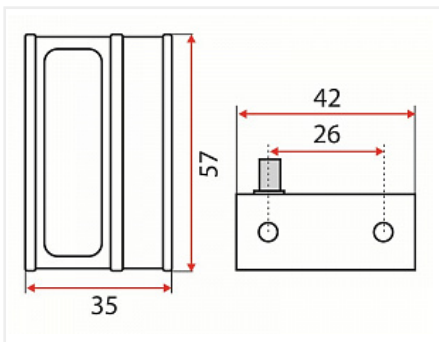

Петля для стеклянных дверей, комплект на 1 дверь с ручкой, хром

Материал двери:
Производитель:
Толщина двери, мм:
Количество в упаковке:

Стекло
Китай
04-5
100 шт

Код:
117051

Склад

Ваша цена: Розница

137.46 руб./шт

Дополнительные изображения:

Описание

Петля рассчитана на стекло толщиной до 6 мм

Нагрузка: 8 кг на фасад (ширина — не более 500 мм, высота — до 1200 мм)

Состав комплекта:

- петли 2 шт.
- втулки для петель 2 шт.
- ручка 1 шт.
- уплотнители для петель и ручки 3 шт.
- винты для фиксации стекла в петлях и ручке 6 шт.