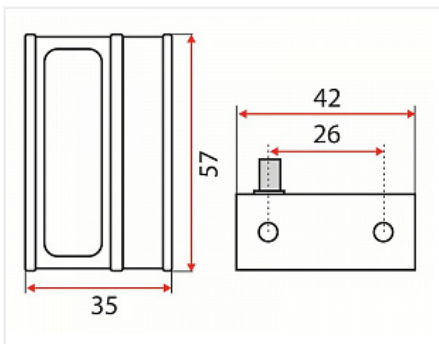

Петля для стеклянных дверей, комплект на 1 дверь с ручкой, хром

Материал двери:
Производитель:
Толщина двери, мм:
Количество в упаковке:

Стекло
Китай
04-5
100 шт

Код:
117051

Склад

Ваша цена: Розница

149.63 руб./шт

Дополнительные изображения:

Описание

Петля рассчитана на стекло толщиной до 6 мм

Нагрузка: 8 кг на фасад (ширина — не более 500 мм, высота — до 1200 мм)

Состав комплекта:

- петли 2 шт.
- втулки для петель 2 шт.
- ручка 1 шт.
- уплотнители для петель и ручки 3 шт.
- винты для фиксации стекла в петлях и ручке 6 шт.