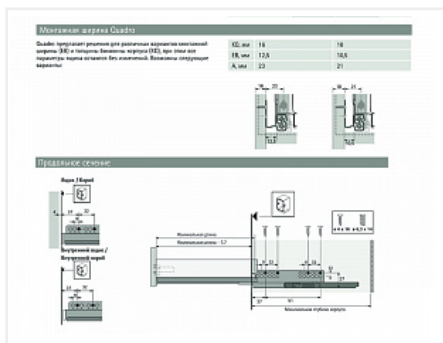

Для сборки вам обязательно понадобится:

Система ящиков
InnoTech Atira,
AvanTech YOU
и ArciTech
Hettich

Описание

Обязательные комплектующие

Код	Название	Цена за единицу