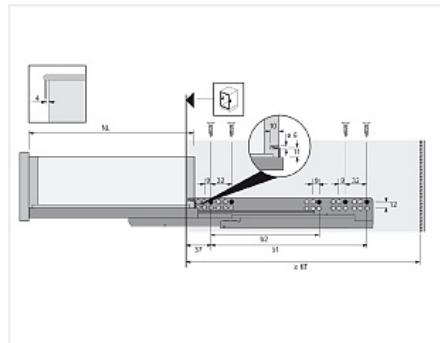

Скрытая направляющая Quadro V6 30/500 Push to open, полное выдвижение, для деревянных ящиков EB 20, правая Art. 9105119, Hettich

Модификации:	Скрытая напр Quadro V6 и 25
Параметры модификаций:	Номинальная длина, мм, Тип выдвижения, Сторона, Тип направляющих, Длина, мм
Сторона:	правая
Серия направляющих:	Quadro V6
Art.Hettich:	9105119
Производитель:	Hettich
Максимальная нагрузка, кг:	30
Тип направляющих:	Push to open
Тип:	Комплектующие
Номинальная длина, мм:	500
Тип выдвижения:	полное
Плавное закрывание:	нет
Количество в упаковке:	20 шт

Код: 115005   Артикул: 9105119

Склад

Ваша цена: Розница

1 790.67 руб./шт

Дополнительные изображения:

Для сборки вам обязательно понадобится:

Описание

Обязательные комплектующие