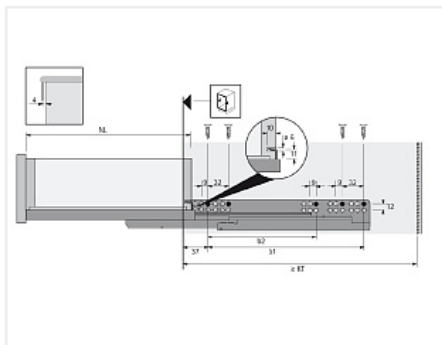

Скрытая направляющая Quadro V6 30/500 Push to open, полное выдвижение, для деревянных ящиков EB 20, правая Art. 9105119, Hettich

Модификации:	Скрытая напр Quadro V6 и 25
Параметры модификаций:	Номинальная длина, мм, Тип выдвижения, Страна, Тип направляющих, Длина, мм
Страна:	правая
Серия направляющих:	Quadro V6
Art.Hettich:	9105119
Производитель:	Hettich
Максимальная нагрузка, кг:	30
Тип направляющих:	Push to open
Тип:	Комплектующие
Номинальная длина, мм:	500
Тип выдвижения:	полное
Плавное закрывание:	нет
Количество в упаковке:	20 шт

Код: 115005   Артикул: 9105119

Склад

Ваша цена: Розница

2 180.97 руб./шт

Дополнительные изображения:

Для сборки вам обязательно понадобится:

Описание

Обязательные комплектующие