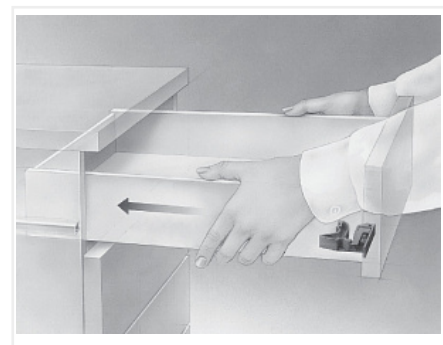

Скрытая направляющая Quadro V6 30/500 Push to open, полное выдвижение, для деревянных ящиков EB 20, правая Art. 9105119, Hettich

Модификации:	Скрытая напр Quadro V6 и 25
Параметры модификаций:	Номинальная длина, мм, Тип выдвижения, Страна, Тип направляющих, Длина, мм
Страна:	правая
Серия направляющих:	Quadro V6
Art.Hettich:	9105119
Производитель:	Hettich
Максимальная нагрузка, кг:	30
Тип направляющих:	Push to open
Тип:	Комплектующие
Номинальная длина, мм:	500
Тип выдвижения:	полное
Плавное закрывание:	нет
Количество в упаковке:	20 шт

Код: 115005   Артикул: 9105119

Склад

Ваша цена: Розница

2 180.97 руб./шт

Дополнительные изображения:

Для сборки вам обязательно понадобится:

Описание

Обязательные комплектующие