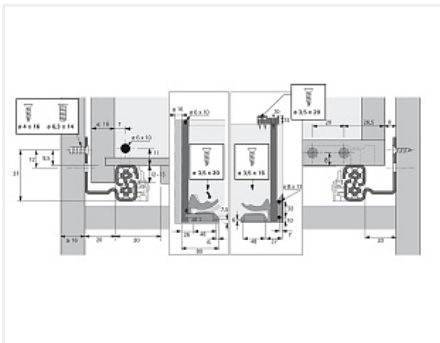

Скрытая направляющая Quadro V6 30/500 Push to open, полное выдвижение, для деревянных ящиков EB 20, правая Art. 9105119, Hettich

Модификации:	Скрытая напр Quadro V6 и 25
Параметры модификаций:	Номинальная длина, мм, Тип выдвижения, Сторона, Тип направляющих, Длина, мм
Сторона:	правая
Серия направляющих:	Quadro V6
Art.Hettich:	9105119
Производитель:	Hettich
Максимальная нагрузка, кг:	30
Тип направляющих:	Push to open
Тип:	Комплектующие
Номинальная длина, мм:	500
Тип выдвижения:	полное
Плавное закрывание:	нет
Количество в упаковке:	20 шт

Код: 115005   Артикул: 9105119

Склад

Ваша цена: Розница

1 790.67 руб./шт

Дополнительные изображения:

Для сборки вам обязательно понадобится:

Описание

Обязательные комплектующие