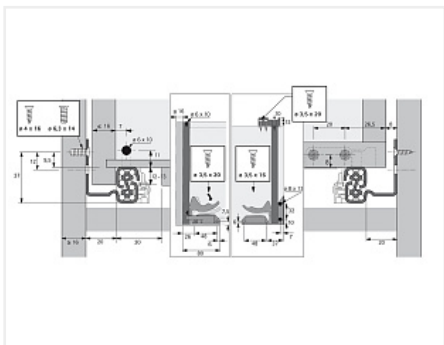

Скрытая направляющая Quadro V6 30/500 Push to open, полное выдвижение, для деревянных ящиков EB 20, правая Art. 9105119, Hettich

Модификации:	Скрытая напр Quadro V6 и 25
Параметры модификаций:	Номинальная длина, мм, Тип выдвижения, Страна, Тип направляющих, Длина, мм
Страна:	правая
Серия направляющих:	Quadro V6
Art.Hettich:	9105119
Производитель:	Hettich
Максимальная нагрузка, кг:	30
Тип направляющих:	Push to open
Тип:	Комплектующие
Номинальная длина, мм:	500
Тип выдвижения:	полное
Плавное закрывание:	нет
Количество в упаковке:	20 шт

Код: 115005   Артикул: 9105119

Склад

Ваша цена: Розница

2 180.97 руб./шт

Дополнительные изображения:

Для сборки вам обязательно понадобится:

Описание

Обязательные комплектующие