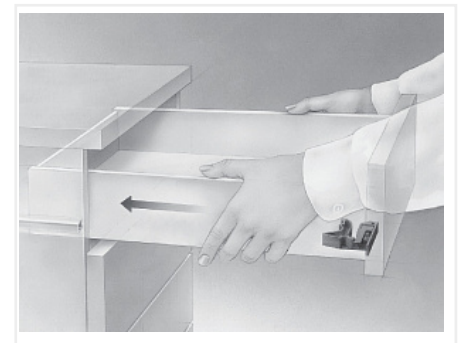

Скрытая направляющая Quadro V6 30/500 Push to open, полное выдвижение, для деревянных ящиков EB 20, правая Art. 9105119, Hettich

Модификации:	Скрытая напр Quadro V6 и 25
Параметры модификаций:	Номинальная длина, мм, Тип выдвижения, Сторона, Тип направляющих, Длина, мм
Сторона:	правая
Серия направляющих:	Quadro V6
Art.Hettich:	9105119
Производитель:	Hettich
Максимальная нагрузка, кг:	30
Тип направляющих:	Push to open
Тип:	Комплектующие
Номинальная длина, мм:	500
Тип выдвижения:	полное
Плавное закрывание:	нет
Количество в упаковке:	20 шт

Код: 115005   Артикул: 9105119

Склад

Ваша цена: Розница

1 790.67 руб./шт

Дополнительные изображения:

Для сборки вам обязательно понадобится:

Описание

Обязательные комплектующие