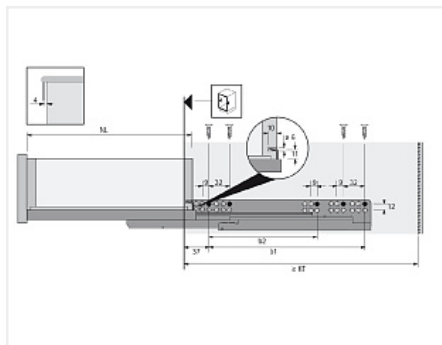

Скрытая направляющая Quadro V6 30/450 Push to open, полное выдвижение, для деревянных ящиков EB 20, правая Art. 9105908, Hettich

Модификации:	Скрытая напр Quadro V6 и 25
Параметры модификаций:	Номинальная длина, мм, Тип выдвижения, Сторона, Тип направляющих, Длина, мм
Сторона:	правая
Серия направляющих:	Quadro V6
Art.Hettich:	9105908
Производитель:	Hettich
Максимальная нагрузка, кг:	30
Тип направляющих:	Push to open
Тип:	Комплектующие
Номинальная длина, мм:	450
Тип выдвижения:	полное
Плавное закрывание:	нет
Количество в упаковке:	20 шт

Код: 114822   Артикул: 9105908

Склад

Ваша цена: Розница

1 750.54 руб./шт

Дополнительные изображения:

Для сборки вам обязательно понадобится:

Направляющие скрытого монтажа

Описание

Обязательные комплектующие