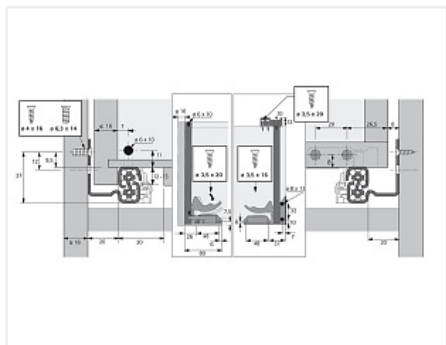

Скрытая направляющая Quadro V6 30/450 Push to open, полное выдвижение, для деревянных ящиков EB 20, правая Art. 9105908, Hettich

Модификации:	Скрытая напр Quadro V6 и 25
Параметры модификаций:	Номинальная длина, мм, Тип выдвижения, Сторона, Тип направляющих, Длина, мм
Сторона:	правая
Серия направляющих:	Quadro V6
Art.Hettich:	9105908
Производитель:	Hettich
Максимальная нагрузка, кг:	30
Тип направляющих:	Push to open
Тип:	Комплектующие
Номинальная длина, мм:	450
Тип выдвижения:	полное
Плавное закрывание:	нет
Количество в упаковке:	20 шт

Код: 114822 Артикул: 9105908

Склад

Ваша цена: Розница

1 750.54 руб./шт

Дополнительные изображения:

Для сборки вам обязательно понадобится:

Направляющие скрытого монтажа

Описание

Обязательные комплектующие

Код	Изображение	Название	Цена за единицу
114762		Фиксатор с регулировкой для скрытых направляющих Quadro, левый Art. 9144830, Hettich	94.90 руб.
114763		Фиксатор с регулировкой для скрытых направляющих Quadro, правый Art. 9144841, Hettich	94.90 руб.
114821		Скрытая направляющая Quadro V6 30/450 Push to open, полное выдвижение, для деревянных ящиков EB 20, левая Art. 9105907, Hettich	1 750.54 руб.

Сопутствующие товары

Код	Изображение	Название	Цена за единицу
142040		Адаптер для штанги Push to open Synchro для синхронизации направляющих Quadro V6, V6+, 4D V6, YOU и InnoTech Atira V6+ (тип A), Art. 9219966 Hettich	116.36 руб.
142039		Штанга для синхронизации направляющих Push to open Synchro, для Quadro V6 / Actro полного выдвижения, длина 2000мм, алюминий Art. 9236718 Hettich	1 000.99 руб.