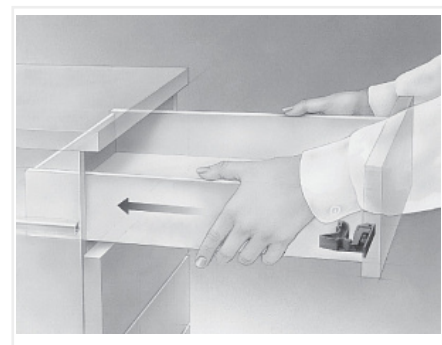

Скрытая направляющая Quadro V6 30/450 Push to open, полное выдвижение, для деревянных ящиков EB 20, правая Art. 9105908, Hettich

Модификации:	Скрытая напр Quadro V6 и 25
Параметры модификаций:	Номинальная длина, мм, Тип выдвижения, Сторона, Тип направляющих, Длина, мм
Сторона:	правая
Серия направляющих:	Quadro V6
Art.Hettich:	9105908
Производитель:	Hettich
Максимальная нагрузка, кг:	30
Тип направляющих:	Push to open
Тип:	Комплектующие
Номинальная длина, мм:	450
Тип выдвижения:	полное
Плавное закрывание:	нет
Количество в упаковке:	20 шт

Код: 114822   Артикул: 9105908

Склад

Ваша цена: Розница

1 750.54 руб./шт

Дополнительные изображения:

Для сборки вам обязательно понадобится:

Направляющие скрытого монтажа

Описание

Обязательные комплектующие