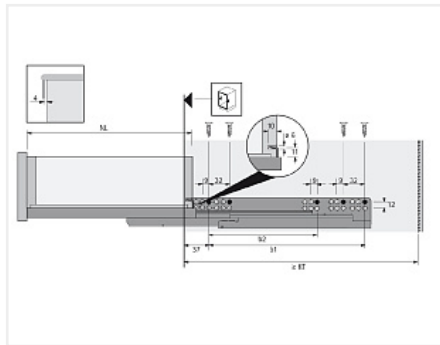

Скрытая направляющая Quadro V6 30/400 Push to open, полное выдвижение, для деревянных ящиков EB 20, правая Art. 9105122, Hettich

Модификации:	Скрытая напр Quadro V6 и 25
Параметры модификаций:	Номинальная длина, мм, Тип выдвижения, Сторона, Тип направляющих, Длина, мм
Сторона:	правая
Серия направляющих:	Quadro V6
Art.Hettich:	9105122
Производитель:	Hettich
Максимальная нагрузка, кг:	30
Тип направляющих:	Push to open
Тип:	Комплектующие
Номинальная длина, мм:	400
Тип выдвижения:	полное
Плавное закрывание:	нет
Количество в упаковке:	20 шт

Код: 115003   Артикул: 9105122

Склад

Ваша цена: Розница

1 664.12 руб./шт

Дополнительные изображения:

Для сборки вам обязательно понадобится:

Описание

Обязательные комплектующие