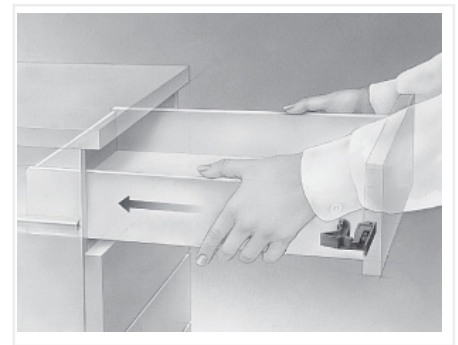

Скрытая направляющая Quadro V6 30/400 Push to open, полное выдвижение, для деревянных ящиков EB 20, правая Art. 9105122, Hettich

Модификации:	Скрытая напр Quadro V6 и 25
Параметры модификаций:	Номинальная длина, мм, Тип выдвижения, Сторона, Тип направляющих, Длина, мм
Сторона:	правая
Серия направляющих:	Quadro V6
Art.Hettich:	9105122
Производитель:	Hettich
Максимальная нагрузка, кг:	30
Тип направляющих:	Push to open
Тип:	Комплектующие
Номинальная длина, мм:	400
Тип выдвижения:	полное
Плавное закрывание:	нет
Количество в упаковке:	20 шт

Код: 115003   Артикул: 9105122

Склад

Ваша цена: Розница

1 664.12 руб./шт

Дополнительные изображения:

Для сборки вам обязательно понадобится:

Описание

Обязательные комплектующие