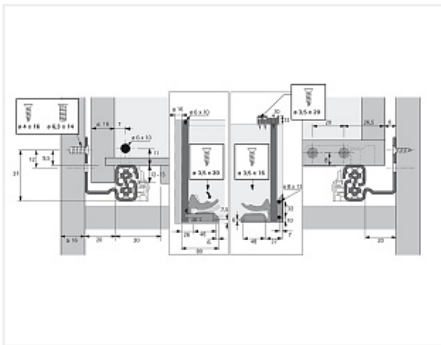

Скрытая направляющая Quadro V6 30/400 Push to open, полное выдвижение, для деревянных ящиков EB 20, правая Art. 9105122, Hettich

Модификации:	Скрытая напр Quadro V6 и 25
Параметры модификаций:	Номинальная длина, мм, Тип выдвижения, Сторона, Тип направляющих, Длина, мм
Сторона:	правая
Серия направляющих:	Quadro V6
Art.Hettich:	9105122
Производитель:	Hettich
Максимальная нагрузка, кг:	30
Тип направляющих:	Push to open
Тип:	Комплектующие
Номинальная длина, мм:	400
Тип выдвижения:	полное
Плавное закрывание:	нет
Количество в упаковке:	20 шт

Код: 115003   Артикул: 9105122

Склад

Ваша цена: Розница

1 664.12 руб./шт

Дополнительные изображения:

Для сборки вам обязательно понадобится:

Описание

Обязательные комплектующие