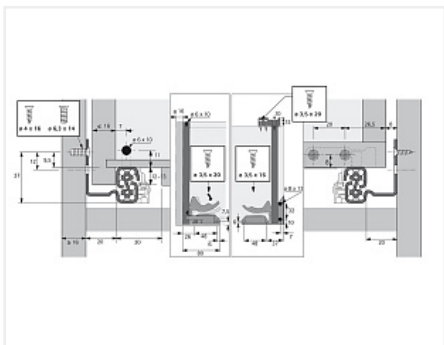

Скрытая направляющая Quadro V6 30/400 Push to open, полное выдвижение, для деревянных ящиков EB 20, левая Art. 9105121, Hettich

Модификации:	Скрытая напр Quadro V6 и 25
Параметры модификаций:	Номинальная длина, мм, Тип выдвижения, Сторона, Тип направляющих, Длина, мм
Сторона:	левая
Серия направляющих:	Quadro V6
Art.Hettich:	9105121
Производитель:	Hettich
Максимальная нагрузка, кг:	30
Тип направляющих:	Push to open
Тип:	Комплектующие
Номинальная длина, мм:	400
Тип выдвижения:	полное
Плавное закрывание:	нет
Количество в упаковке:	20 шт

Код: 115002   Артикул: 9105121

Склад

Ваша цена: Розница

1 664.12 руб./шт

Дополнительные изображения:

Для сборки вам обязательно понадобится:

Описание

Обязательные комплектующие