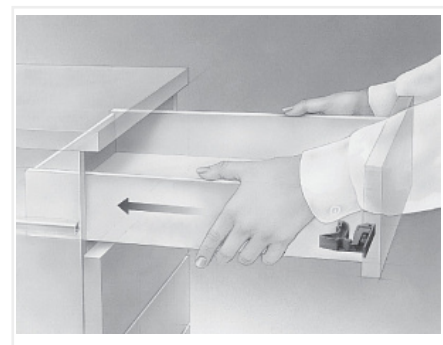

Скрытая направляющая Quadro V6 30/400 Push to open, полное выдвижение, для деревянных ящиков EB 20, левая Art. 9105121, Hettich

Модификации:	Скрытая напр Quadro V6 и 25
Параметры модификаций:	Номинальная длина, мм, Тип выдвижения, Сторона, Тип направляющих, Длина, мм
Сторона:	левая
Серия направляющих:	Quadro V6
Art.Hettich:	9105121
Производитель:	Hettich
Максимальная нагрузка, кг:	30
Тип направляющих:	Push to open
Тип:	Комплектующие
Номинальная длина, мм:	400
Тип выдвижения:	полное
Плавное закрывание:	нет
Количество в упаковке:	20 шт

Код: 115002   Артикул: 9105121

Склад

Ваша цена: Розница

1 664.12 руб./шт

Дополнительные изображения:

Для сборки вам обязательно понадобится:

Описание

Обязательные комплектующие