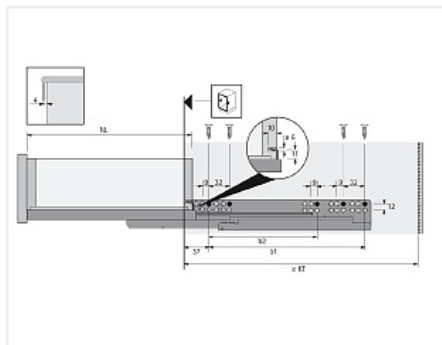

Скрытая направляющая Quadro V6 30/400 Push to open, полное выдвижение, для деревянных ящиков EB 20, левая Art. 9105121, Hettich

Модификации:	Скрытая напр Quadro V6 и 25
Параметры модификаций:	Номинальная длина, мм, Тип выдвижения, Сторона, Тип направляющих, Длина, мм
Сторона:	левая
Серия направляющих:	Quadro V6
Art.Hettich:	9105121
Производитель:	Hettich
Максимальная нагрузка, кг:	30
Тип направляющих:	Push to open
Тип:	Комплектующие
Номинальная длина, мм:	400
Тип выдвижения:	полное
Плавное закрывание:	нет
Количество в упаковке:	20 шт

Код: 115002   Артикул: 9105121

Склад

Ваша цена: Розница

1 664.12 руб./шт

Дополнительные изображения:

Для сборки вам обязательно понадобится:

Описание

Обязательные комплектующие