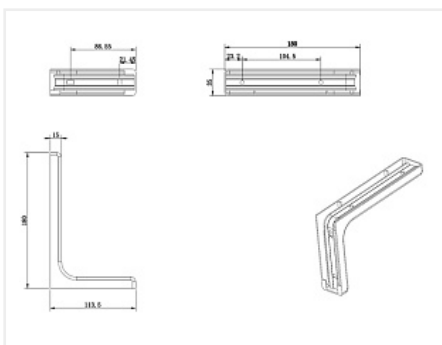

Консоль с декоративной пластиковой накладкой, 240 мм, серая

Количество в упаковке:

50 шт

Код:
113017

Склад

Ваша цена: Розница

110.53 руб./шт

Дополнительные изображения:

макс нагрузка на пару 6кг

Аналоги

Код	Изображение	Название	Цена за единицу
113010		Консоль с декоративной пластиковой накладкой, 180 мм, серая	58.48 руб.
113021		Консоль с декоративной пластиковой накладкой, 240 мм, хром	157.25 руб.