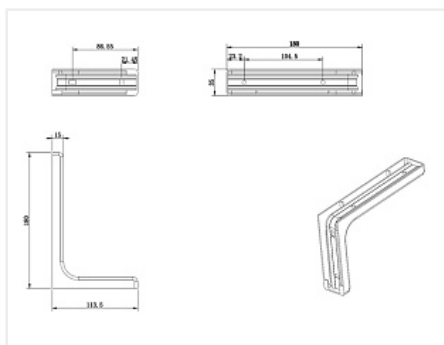

Консоль с декоративной пластиковой накладкой, 240 мм, бежевая

Модификации:	Консоль пластиковой накладкой
Параметры модификаций:	Цвет, Размер, мм
Размер, мм:	240
Тип:	с пластиковой накладкой
Цвет:	бежевый
Количество в упаковке:	50 шт

Код:
113144

Склад

Ваша цена: Розница

122.60 руб./шт

Дополнительные изображения:

макс нагрузка на пару 6кг