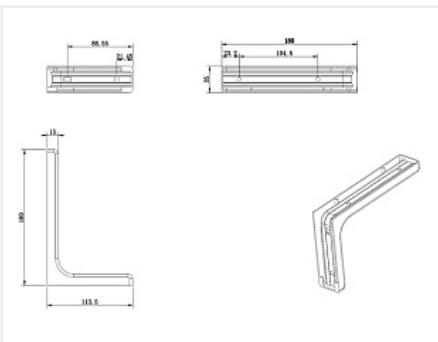

Консоль с декоративной пластиковой накладкой, 240 мм, бежевая

Количество в упаковке:

50 шт

Код:
113144

Склад

Ваша цена: Розница

110.53 руб./шт

Дополнительные изображения:

макс нагрузка на пару 6кг