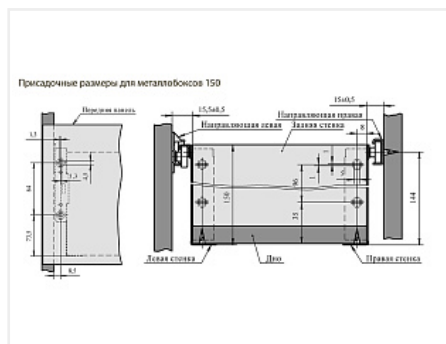

Металлобокс 150x500 мм крепление шурупом с регулировкой, белый

Модификации:	Метабокс
Параметры модификаций:	Высота, мм, Длина, мм, Производитель
Производитель:	Россия
Максимальная нагрузка, кг:	20
Плавное закрывание:	опционально
Высота, мм:	150
Длина, мм:	500
Количество в упаковке:	11 комп.

Код:
115564

Склад

Ваша цена: Розница

843.08 руб./комп.

Дополнительные изображения:

Описание

Металлобокс- ящик с одинарной металлической стенкой на системе роликовых направляющих
 Предназначен для быстрого монтажа выдвижных ящиков с возможностью регулировки фасада по высоте +/- 2мм
 Предусмотрена самозакатывание и защита от выкатывания
 Допустимая нагрузка на ящик глубиной до 400мм - 18кг, 450-500мм - 20кг
 При ширине ящиков 600-900мм нагрузку следует уменьшить на 20-30%

Длина боковины:500мм
 Минимальная глубина корпуса: 512мм
 Максимальный ход ящика, Lmax: 418мм

Сопутствующие товары

Код	Название	Цена за единицу
107780	Ограждение металлобокса с крепежом 500мм, белый	357.42 руб.
118534	Доводчик для металлобокса комплект (прав и левый)	673.79 руб.