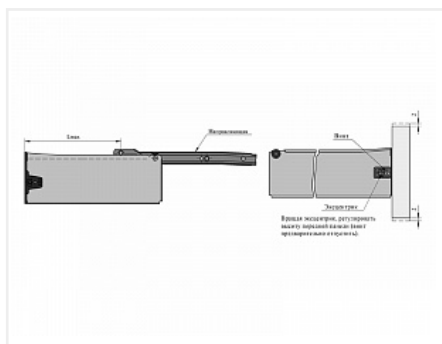

Металлобокс 150x500 мм крепление шурупом с регулировкой, белый

Модификации:	Метабокс
Параметры модификаций:	Высота, мм, Длина, мм, Производитель
Производитель:	Россия
Максимальная нагрузка, кг:	20
Плавное закрывание:	опционально
Высота, мм:	150
Длина, мм:	500
Количество в упаковке:	11 комп.

Код:
115564

Склад

Ваша цена: Розница

843.08 руб./комп.

Дополнительные изображения:

Описание

Металлобокс- ящик с одинарной металлической стенкой на системе роликовых направляющих
 Предназначен для быстрого монтажа выдвижных ящиков с возможностью регулировки фасада по высоте +/- 2мм
 Предусмотрена самозакатывание и защита от выкатывания
 Допустимая нагрузка на ящик глубиной до 400мм - 18кг, 450-500мм - 20кг
 При ширине ящиков 600-900мм нагрузку следует уменьшить на 20-30%

Длина боковины:500мм
 Минимальная глубина корпуса: 512мм
 Максимальный ход ящика, Lmax: 418мм

Сопутствующие товары

Код	Название	Цена за единицу
107780	Ограждение металлобокса с крепежом 500мм, белый	357.42 руб.
118534	Доводчик для металлобокса комплект (прав и левый)	673.79 руб.