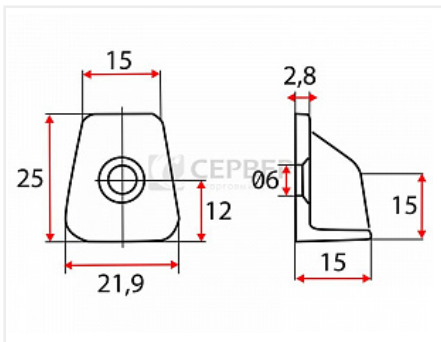

Держатель к полке сетчатой, белый

Цвет:

белый

Количество в упаковке:

100 шт

Код:
115608

Склад

Ваша цена: Розница

2.82 руб./шт

Дополнительные изображения:

Описание

Используется для крепления полки сетчатой к боковинам .
Монтаж с помощью шурупов.