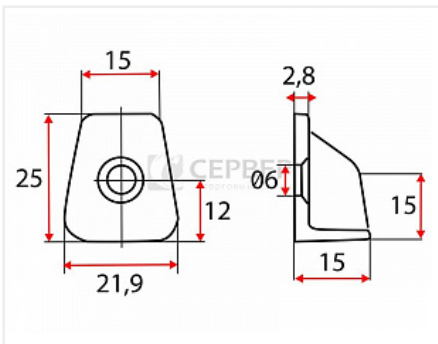

Держатель к полке сетчатой, серый

Цвет:

серый

Количество в упаковке:

100 шт

Код:
115607

Склад

Ваша цена: Розница

2.82 руб./шт

Дополнительные изображения:

Описание

Используется для крепления полки сетчатой к боковинам.
Монтаж с помощью шурупов.