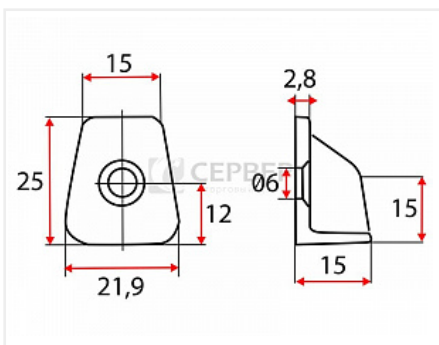

## Держатель к полке сетчатой, серый

Цвет:

**серый**

Количество в упаковке:

**100 шт**

Код:  
115607

**Склад**

Ваша цена: Розница

### Описание

Используется для крепления полки сетчатой к боковинам .  
Монтаж с помощью шурупов.