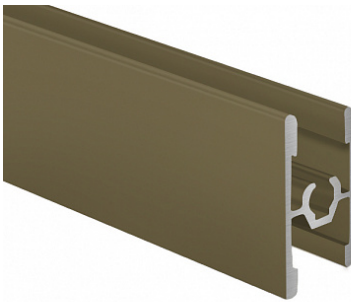

## DS11 Профиль горизонтальный средний под шуруп шампань 6200 мм, Dorwell

Модификации:	<b>Горизонтальный средний под шуруп анод</b>
Параметры модификаций:	<b>Цвет, Длина, мм</b>
Толщина анодировки, мкм:	<b>10</b>
Бренд:	<b>Dorwell</b>
Коллекция:	<b>Стандарт</b>
Серия:	<b>Алюминиевая система</b>
Тип:	<b>Для раздвижных дверей, Для распашных дверей</b>
Цвет:	<b>шампань</b>
Длина, мм:	<b>6200</b>
Покрытие:	<b>анодирование</b>
Количество в упаковке:	<b>20 шт</b>

Код: 115165	Артикул: DASH.GSU6200
----------------	--------------------------