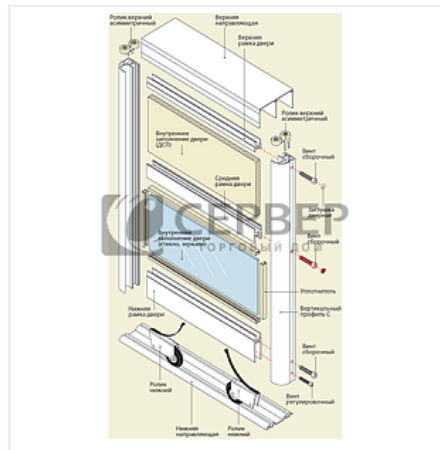

Дополнительные изображения:

Для сборки вам обязательно понадобится:

Система для шкафов-купе алюминиевая

На концах профиля на расстоянии 50мм +/- 10% находятся контактные пятна!