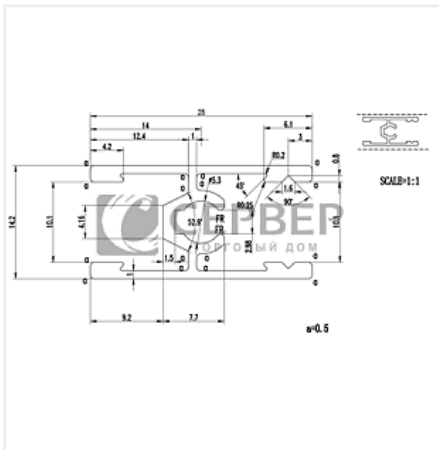

## DS11 Профиль горизонтальный средний под шуруп шампань 6200 мм, Dorwell

Модификации:	<b>Горизонтальный средний под шуруп анод</b>
Параметры модификаций:	<b>Цвет, Длина, мм</b>
Толщина анодировки, мкм:	<b>10</b>
Бренд:	<b>Dorwell</b>
Коллекция:	<b>Стандарт</b>
Серия:	<b>Алюминиевая система</b>
Тип:	<b>Для раздвижных дверей, Для распашных дверей</b>
Цвет:	<b>шампань</b>
Длина, мм:	<b>6200</b>
Покрытие:	<b>анодирование</b>
Количество в упаковке:	<b>20 шт</b>

Код: 115165	Артикул: DASH.GSU6200
----------------	--------------------------

### Дополнительные изображения:

Для сборки вам обязательно понадобится:

Система для шкафов-купе алюминиевая

На концах профиля на расстоянии 50мм +/- 10% находятся контактные пятна!

## Аналоги

Код		Название	Цена за единицу
122458		DS11 Профиль горизонтальный средний под шуруп шампань 5900 мм, Dorwell	2 274.00 руб.

---