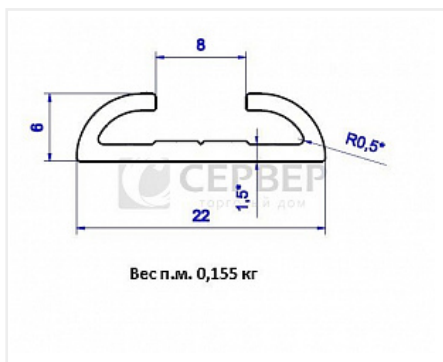

## Направляющая одинарная д/распаш дверей серебро 2950

Бренд:	<b>Dorwell</b>
Коллекция:	<b>Стандарт</b>
Серия:	<b>Алюминиевая система</b>
Тип:	<b>Для распашных дверей</b>
Цвет:	<b>серебряный</b>
Длина, мм:	<b>2950</b>
Покрытие:	<b>анодирование</b>
Количество в упаковке:	<b>1 шт</b>

Код:  
114077

**Склад**

Ваша цена: Розница

780.34 руб./шт

Дополнительные изображения:

С одного из концов профиля на расстоянии 50мм +/- 10% находится контактное пятно!