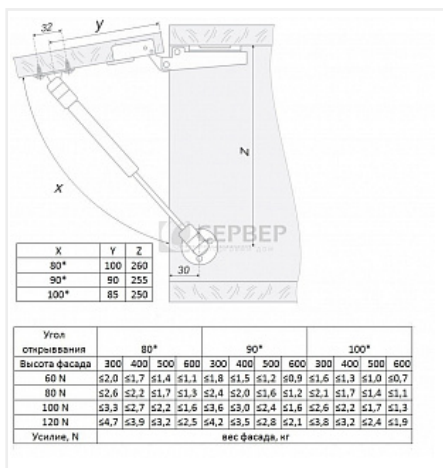

Дополнительные изображения:

Для сборки вам обязательно понадобится:

Петли четырехш
арнирные

Обязательные комплектующие

Код	Название	Цена за единицу
122987	Петля накладная 110* slide on крепление шурупом, с ответной планкой Н=2, LID	37.20 руб.