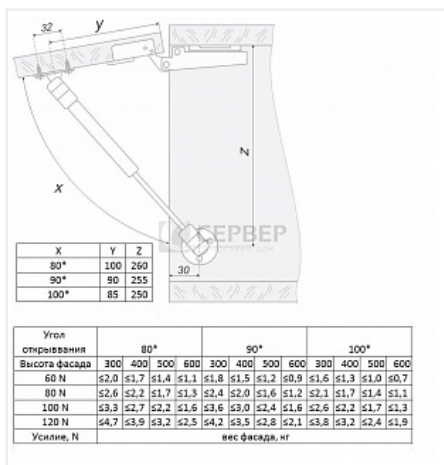

Дополнительные изображения:

Для сборки вам обязательно понадобится:

Петли четырехш
арнирные

Обязательные комплектующие

Код	Название	Цена за единицу
122987	Петля накладная 110* slide on крепление шурупом, с ответной планкой Н=2, LID	20.41 руб.