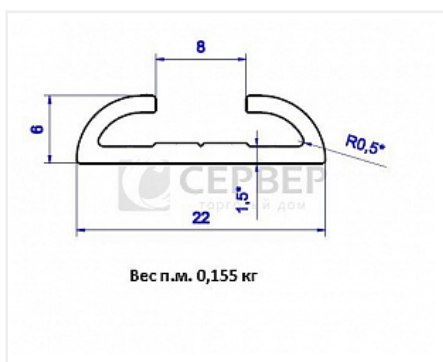

Направляющая одинарная д/распаш дверей серебро 5900

Коллекция:	Стандарт
Серия:	Алюминиевая система
Тип:	Для распашных дверей
Цвет:	серебряный
Длина, мм:	5900
Покрытие:	окутка
Количество в упаковке:	24 шт

Код:
114078

Под заказ

Ваша цена: Розница

1 560.67 руб./шт

Дополнительные изображения:

На концах профиля на расстоянии 50мм +/- 10% находятся контактные пятна!