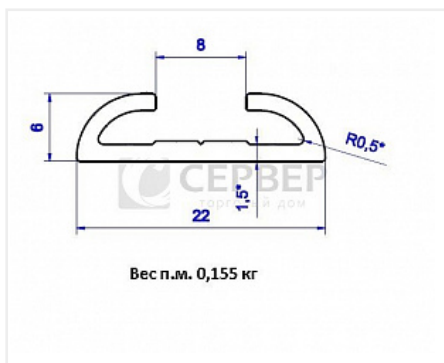

Направляющая одинарная д/распаш дверей серебро 5900

Коллекция:	Стандарт
Серия:	Алюминиевая система
Тип:	Для распашных дверей
Цвет:	серебряный
Длина, мм:	5900
Покрытие:	окутка
Количество в упаковке:	24 шт

Код:
114078

Под заказ

Ваша цена: Розница

1 560.67 руб./шт

Дополнительные изображения:

На концах профиля на расстоянии 50мм +/- 10% находятся контактные пятна!