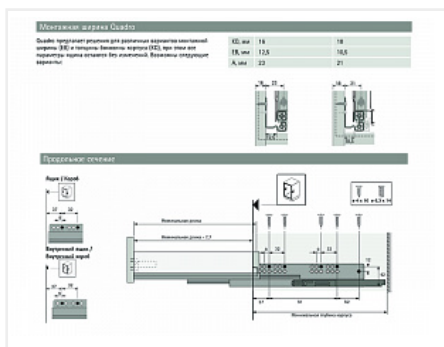

Модификации:	Комплект напр Quadro V6
Параметры модификаций:	Номинальная длина, мм, Тип выдвижения, Максимальная нагрузка, кг
Серия направляющих:	Quadro V6
Art.Hettich:	48355
Производитель:	Hettich
Серия:	InnoTech Atira, InnoTech
Максимальная нагрузка, кг:	50
Тип направляющих:	С доводчиком
Тип:	Комплектующие для ящика
Номинальная длина, мм:	470
Тип выдвижения:	полное
Плавное закрытие:	да
Количество в упаковке:	1 комп.

Код: 114731   Артикул: 48355

Под заказ

Ваша цена: Розница

3 457.22 руб./комп.

Дополнительные изображения: