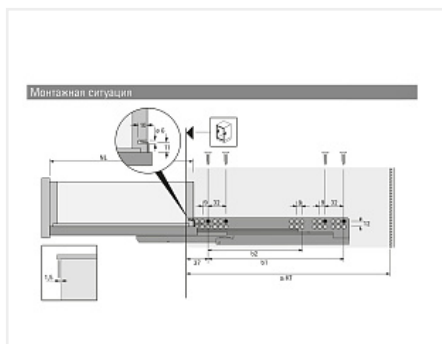

Скрытая направляющая Quadro V6 30/500 Silent System, полное выдвижение, для деревянных ящиков EB 20, левая Art. 9047770, Hettich

Модификации:	Скрытая напр Quadro V6 и 25
Параметры модификаций:	Номинальная длина, мм, Тип выдвижения, Сторона, Тип направляющих, Длина, мм
Сторона:	левая
Серия направляющих:	Quadro V6
Art.Hettich:	9047770
Производитель:	Hettich
Максимальная нагрузка, кг:	30
Тип направляющих:	С доводчиком
Тип:	Комплектующие
Номинальная длина, мм:	500
Тип выдвижения:	полное
Плавное закрывание:	да
Количество в упаковке:	20 шт

Код: 114752   Артикул: 9047770

Склад

Ваша цена: Розница

1 637.20 руб./шт

Дополнительные изображения:

Для сборки вам обязательно понадобится:

Направляющие
скрытого
монтажа

Описание

Обязательные комплектующие