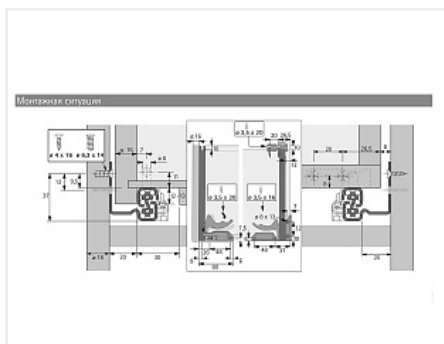

Скрытая направляющая Quadro V6 30/500 Silent System, полное выдвижение, для деревянных ящиков EB 20, левая Art. 9047770, Hettich

Модификации:	Скрытая напр Quadro V6 и 25
Параметры модификаций:	Номинальная длина, мм, Тип выдвижения, Сторона, Тип направляющих, Длина, мм
Сторона:	левая
Серия направляющих:	Quadro V6
Art.Hettich:	9047770
Производитель:	Hettich
Максимальная нагрузка, кг:	30
Тип направляющих:	С доводчиком
Тип:	Комплектующие
Номинальная длина, мм:	500
Тип выдвижения:	полное
Плавное закрывание:	да
Количество в упаковке:	20 шт

Код: 114752 Артикул: 9047770

Склад

Ваша цена: Розница

1 637.20 руб./шт

Дополнительные изображения:

Для сборки вам обязательно понадобится:

Направляющие
скрытого
монтажа

Описание

Обязательные комплектующие

Код	Изображение	Название	Цена за единицу
114753		Скрытая направляющая Quadro V6 30/500 Silent System, полное выдвижение, для деревянных ящиков EB 20, правая Art. 9047771, Hettich	1 637.20 руб.
114762		Фиксатор с регулировкой для скрытых направляющих Quadro, левый Art. 9144830, Hettich	90.39 руб.
114763		Фиксатор с регулировкой для скрытых направляющих Quadro, правый Art. 9144841, Hettich	90.39 руб.