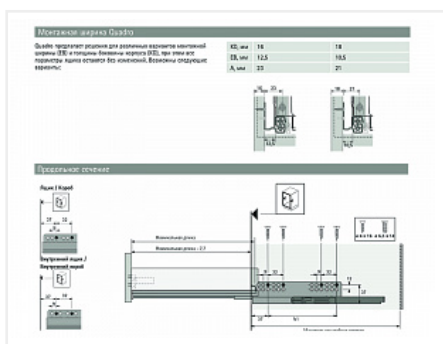

Скрытая направляющая Quadro V6 30/470 Silent System, полное выдв., для InnoTech Atira, EB 12,5, правая, глубина 500мм Art. 9046289, Hettich

| | |
|----------------------------|---|
| Модификации: | направляющая Quadro V6 |
| Параметры модификаций: | Номинальная длина, мм, Тип выдвигения, Сторона |
| Сторона: | правая |
| Серия направляющих: | Quadro V6 |
| Art.Hettich: | 9046289 |
| Производитель: | Hettich |
| Серия: | InnoTech Atira, InnoTech |
| Максимальная нагрузка, кг: | 30 |
| Тип направляющих: | С доводчиком |
| Тип: | Комплектующие для ящика |
| Номинальная длина, мм: | 470 |
| Тип выдвигения: | полное |
| Плавное закрытие: | да |
| Количество в упаковке: | 20 шт |

Код: 114730 Артикул: 9046289

Распродажа

Ваша цена: Розница

1 199.23 руб./шт

Дополнительные изображения:

Для сборки вам обязательно понадобится:

Система ящиков
InnoTech Atira,
AvanTech YOU
и ArciTech
Hettich

Описание