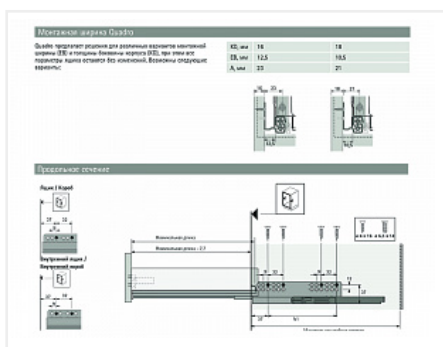

## Скрытая направляющая Quadro V6 30/470 Silent System, полное выдв., для InnoTech Atira, EB 12,5, правая, Art. 9046289, Hettich

Модификации:	<b>направляющая Quadro V6</b>
Параметры модификаций:	<b>Номинальная длина, мм, Тип выдвигания, Сторона</b>
Сторона:	<b>правая</b>
Серия направляющих:	<b>Quadro V6</b>
Art.Hettich:	<b>9046289</b>
Производитель:	<b>Hettich</b>
Серия:	<b>InnoTech Atira, InnoTech</b>
Максимальная нагрузка, кг:	<b>30</b>
Тип направляющих:	<b>С доводчиком</b>
Тип:	<b>Комплектующие для ящика</b>
Номинальная длина, мм:	<b>470</b>
Тип выдвигания:	<b>полное</b>
Плавное закрывание:	<b>да</b>
Количество в упаковке:	<b>20 шт</b>

Код: 114730      Артикул: 9046289

**Распродажа**

Ваша цена: Розница

1 391.07 руб./шт

Дополнительные изображения:

Для сборки вам обязательно понадобится:

Система ящиков  
InnoTech Atira,  
AvanTech YOU  
и ArciTech  
Hettich

Описание