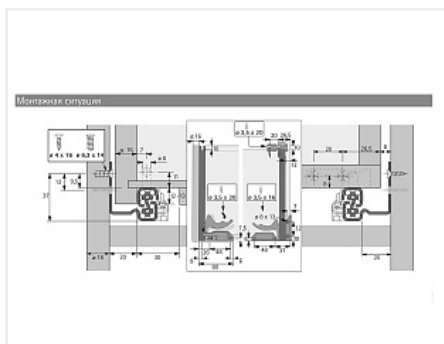

Скрытая направляющая Quadro V6 30/450 Silent System, полное выдвижение, для деревянных ящиков EB 20, правая Art. 9047752, Hettich

Модификации:	Скрытая напр Quadro V6 и 25
Параметры модификаций:	Номинальная длина, мм, Сторона, Тип направляющих, Длина, мм, Тип выдвижения
Сторона:	правая
Серия направляющих:	Quadro V6
Art.Hettich:	9047752
Производитель:	Hettich
Максимальная нагрузка, кг:	30
Тип направляющих:	С доводчиком
Тип:	Комплектующие
Номинальная длина, мм:	450
Тип выдвижения:	полное
Плавное закрывание:	да
Количество в упаковке:	20 шт

Код: 114751   Артикул: 9047752

Склад

Ваша цена: Розница

1 827.58 руб./шт

Дополнительные изображения:

Для сборки вам обязательно понадобится:

Направляющие
скрытого
монтажа

Описание

Обязательные комплектующие