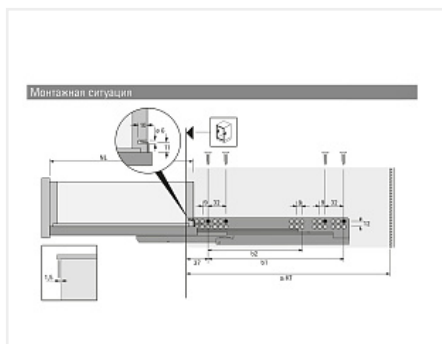

Скрытая направляющая Quadro V6 30/450 Silent System, полное выдвижение, для деревянных ящиков EB 20, правая Art. 9047752, Hettich

Модификации:	Скрытая напр Quadro V6 и 25
Параметры модификаций:	Номинальная длина, мм, Сторона, Тип направляющих, Длина, мм, Тип выдвижения
Сторона:	правая
Серия направляющих:	Quadro V6
Art.Hettich:	9047752
Производитель:	Hettich
Максимальная нагрузка, кг:	30
Тип направляющих:	С доводчиком
Тип:	Комплектующие
Номинальная длина, мм:	450
Тип выдвижения:	полное
Плавное закрывание:	да
Количество в упаковке:	20 шт

Код: 114751   Артикул: 9047752

Склад

Ваша цена: Розница

1 827.58 руб./шт

Дополнительные изображения:

Для сборки вам обязательно понадобится:

Направляющие
скрытого
монтажа

Описание

Обязательные комплектующие