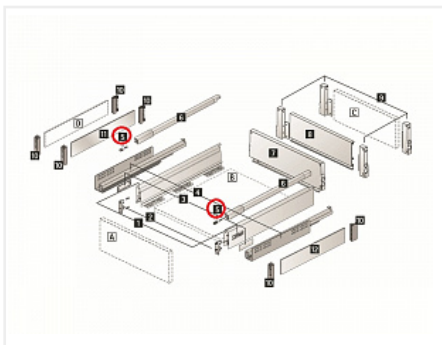

Соединитель рейлинга с лицевой панелью, для прикручивания, для системы InnoTech Atira Art. 9002503, Hettich

Art.Hettich: **9002503**
Производитель: **Hettich**
Серия: **InnoTech Atira**
Тип: **Комплектующие для ящика**
Цвет: **белый**
Количество в упаковке: **400 шт**

Код: 114720   Артикул: 9002503

Склад

Ваша цена: Розница

15.76 руб./шт

Дополнительные изображения:

Описание