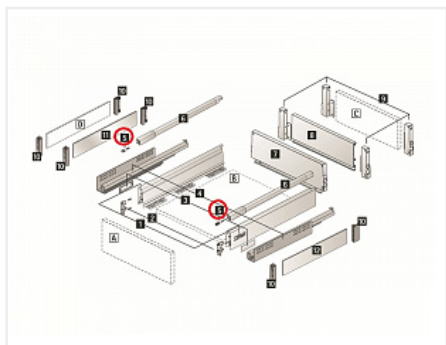

Склад

Ваша цена: Розница

13.58 руб./шт

Дополнительные изображения: