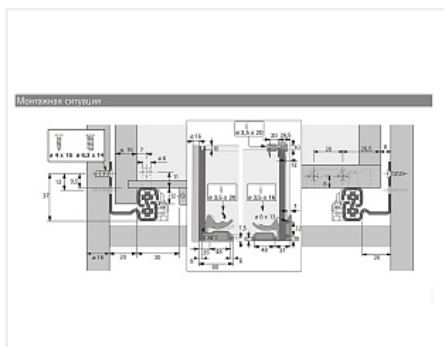

Скрытая направляющая Quadro V6 30/400 Silent System, полное выдвижение, для деревянных ящиков EB 20, левая Art. 9047735, Hettich

Модификации:	Скрытая напр Quadro V6 и 25
Параметры модификаций:	Номинальная длина, мм, Тип выдвижения, Страна, Тип направляющих, Длина, мм
Страна:	левая
Серия направляющих:	Quadro V6
Art.Hettich:	9047735
Производитель:	Hettich
Максимальная нагрузка, кг:	30
Тип направляющих:	С доводчиком
Тип:	Комплектующие
Номинальная длина, мм:	400
Тип выдвижения:	полное
Плавное закрывание:	да
Количество в упаковке:	20 шт

Код: 114748   Артикул: 9047735

Склад

Ваша цена: Розница

1 449.00 руб./шт

Дополнительные изображения:

Для сборки вам обязательно понадобится: