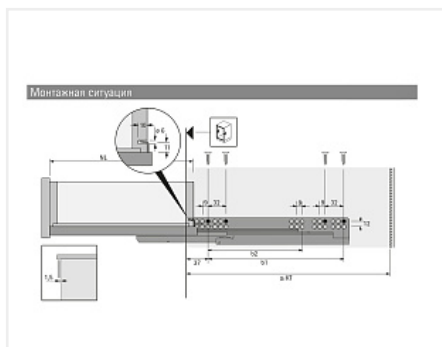

Скрытая направляющая Quadro V6 30/400 Silent System, полное выдвижение, для деревянных ящиков EB 20, левая Art. 9047735, Hettich

Модификации:	Скрытая напр Quadro V6 и 25
Параметры модификаций:	Номинальная длина, мм, Тип выдвижения, Страна, Тип направляющих, Длина, мм
Страна:	левая
Серия направляющих:	Quadro V6
Art.Hettich:	9047735
Производитель:	Hettich
Максимальная нагрузка, кг:	30
Тип направляющих:	С доводчиком
Тип:	Комплектующие
Номинальная длина, мм:	400
Тип выдвижения:	полное
Плавное закрывание:	да
Количество в упаковке:	20 шт

Код: 114748   Артикул: 9047735

Склад

Ваша цена: Розница

1 449.00 руб./шт

Дополнительные изображения:

Для сборки вам обязательно понадобится: