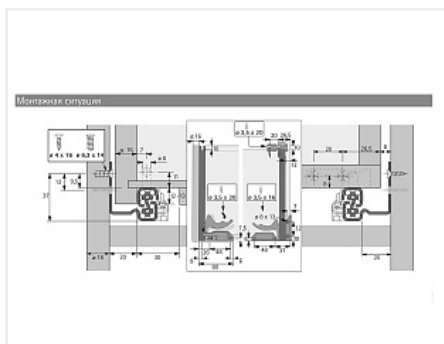

Скрытая направляющая Quadro V6 30/350 Silent System, полное выдвижение, для деревянных ящиков EB 20, левая Art. 9047662, Hettich

Модификации:	Скрытая напр Quadro V6 и 25
Параметры модификаций:	Номинальная длина, мм, Сторона, Тип направляющих, Длина, мм, Тип выдвижения
Сторона:	левая
Серия направляющих:	Quadro V6
Art.Hettich:	9047662
Производитель:	Hettich
Максимальная нагрузка, кг:	30
Тип направляющих:	С доводчиком
Тип:	Комплектующие
Номинальная длина, мм:	350
Тип выдвижения:	полное
Плавное закрывание:	да
Количество в упаковке:	20 шт

Код: 114746 Артикул: 9047662

Склад

Ваша цена: Розница

1 673.18 руб./шт

Дополнительные изображения:

Для сборки вам обязательно понадобится:

Направляющие
скрытого
монтажа

Описание

Обязательные комплектующие

Код		Название	Цена за единицу
114762		Фиксатор с регулировкой для скрытых направляющих Quadro, левый Art. 9144830, Hettich	110.09 руб.
114763		Фиксатор с регулировкой для скрытых направляющих Quadro, правый Art. 9144841, Hettich	110.09 руб.
114747		Скрытая направляющая Quadro V6 30/350 Silent System, полное выдвижение, для деревянных ящиков EB 20, правая Art. 9047666, Hettich	1 673.18 руб.