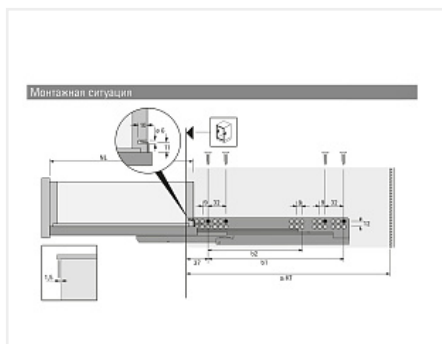

Скрытая направляющая Quadro V6 30/350 Silent System, полное выдвижение, для деревянных ящиков EB 20, левая Art. 9047662, Hettich

Модификации:	Скрытая напр Quadro V6 и 25
Параметры модификаций:	Номинальная длина, мм, Сторона, Тип направляющих, Длина, мм, Тип выдвижения
Сторона:	левая
Серия направляющих:	Quadro V6
Art.Hettich:	9047662
Производитель:	Hettich
Максимальная нагрузка, кг:	30
Тип направляющих:	С доводчиком
Тип:	Комплектующие
Номинальная длина, мм:	350
Тип выдвижения:	полное
Плавное закрывание:	да
Количество в упаковке:	20 шт

Код: 114746   Артикул: 9047662

Склад

Ваша цена: Розница

1 673.18 руб./шт

Дополнительные изображения:

Для сборки вам обязательно понадобится:

Направляющие
скрытого
монтажа

Описание

Обязательные комплектующие