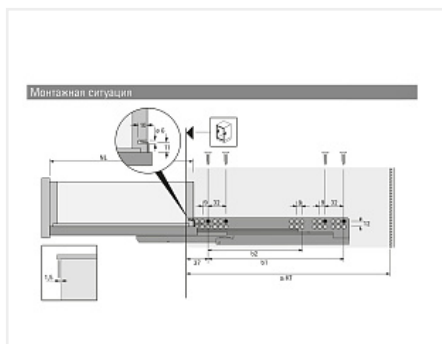

Скрытая направляющая Quadro V6 30/400 Silent System, полное выдвижение, для деревянных ящиков EB 20, правая Art. 9047736, Hettich

Модификации:	Скрытая напр Quadro V6 и 25
Параметры модификаций:	Номинальная длина, мм, Тип выдвижения, Страна, Тип направляющих, Длина, мм
Страна:	правая
Серия направляющих:	Quadro V6
Art.Hettich:	9047736
Производитель:	Hettich
Максимальная нагрузка, кг:	30
Тип направляющих:	С доводчиком
Тип:	Комплектующие
Номинальная длина, мм:	400
Тип выдвижения:	полное
Плавное закрывание:	да
Количество в упаковке:	20 шт

Код: 114749   Артикул: 9047736

Склад

Ваша цена: Розница

1 521.45 руб./шт

Дополнительные изображения:

Для сборки вам обязательно понадобится:

Направляющие
скрытого
монтажа

Описание

Обязательные комплектующие