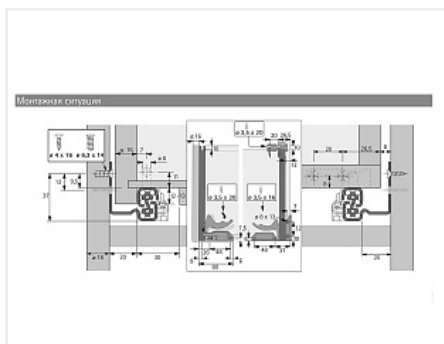

Скрытая направляющая Quadro V6 30/400 Silent System, полное выдвижение, для деревянных ящиков EB 20, правая Art. 9047736, Hettich

Модификации:	Скрытая напр Quadro V6 и 25
Параметры модификаций:	Номинальная длина, мм, Тип выдвижения, Страна, Тип направляющих, Длина, мм
Страна:	правая
Серия направляющих:	Quadro V6
Art.Hettich:	9047736
Производитель:	Hettich
Максимальная нагрузка, кг:	30
Тип направляющих:	С доводчиком
Тип:	Комплектующие
Номинальная длина, мм:	400
Тип выдвижения:	полное
Плавное закрывание:	да
Количество в упаковке:	20 шт

Код: 114749 Артикул: 9047736

Склад

Ваша цена: Розница

1 521.45 руб./шт

Дополнительные изображения:

Для сборки вам обязательно понадобится:

Направляющие
скрытого
монтажа

Описание

Обязательные комплектующие

Код		Название	Цена за единицу
114748		Скрытая направляющая Quadro V6 30/400 Silent System, полное выдвижение, для деревянных ящиков EB 20, левая Art. 9047735, Hettich	1 521.45 руб.
114762		Фиксатор с регулировкой для скрытых направляющих Quadro, левый Art. 9144830, Hettich	94.90 руб.
114763		Фиксатор с регулировкой для скрытых направляющих Quadro, правый Art. 9144841, Hettich	94.90 руб.