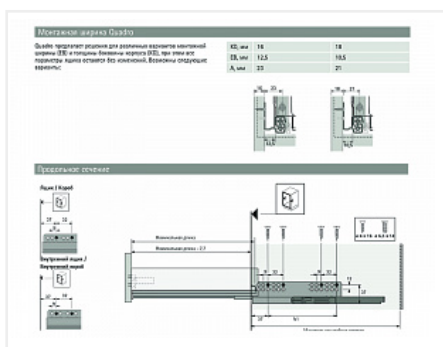

Скрытая направляющая Quadro V6 30/470 Silent System, полное выдв., для InnoTech Atira, EB 12,5, левая, глубина 500мм Art. 9046288, Hettich

Модификации:	направляющая Quadro V6
Параметры модификаций:	Номинальная длина, мм, Тип выдвигения, Сторона
Сторона:	левая
Серия направляющих:	Quadro V6
Art.Hettich:	9046288
Производитель:	Hettich
Серия:	InnoTech Atira, InnoTech
Максимальная нагрузка, кг:	30
Тип направляющих:	С доводчиком
Тип:	Комплектующие для ящика
Номинальная длина, мм:	470
Тип выдвигения:	полное
Плавное закрытие:	да
Количество в упаковке:	20 шт

Код: 114729 Артикул: 9046288

Под заказ

Ваша цена: Розница

1 199.23 руб./шт

Дополнительные изображения:

Для сборки вам обязательно понадобится:

Система ящиков
InnoTech Atira,
AvanTech YOU
и ArciTech
Hettich

Описание