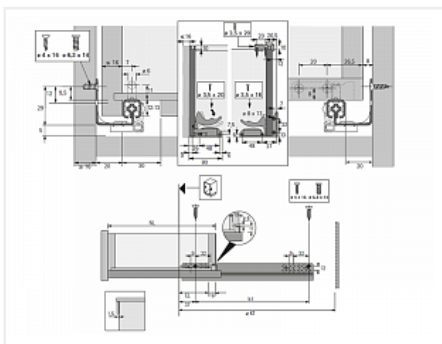

## Фиксатор с регулировкой для скрытых направляющих Quadro, левый Art. 9144830, Hettich

Модификации:	<b>Фиксатор Hettich</b>
Параметры модификаций:	<b>Сторона, Серия направляющих</b>
Сторона:	<b>левый</b>
Серия направляющих:	<b>Quadro 25, Quadro V6</b>
Art.Hettich:	<b>9144830</b>
Производитель:	<b>Hettich</b>
Тип:	<b>Комплектующие</b>
Количество в упаковке:	<b>100 шт</b>

Код: 114762      Артикул: 9144830

**Склад**

Ваша цена: Розница

90.39 руб./шт

Дополнительные изображения:

Для сборки вам обязательно понадобится:

Направляющие  
скрытого  
монтажа

Описание

Обязательные комплектующие

Код	Название	Цена за единицу
114763	 Фиксатор с регулировкой для скрытых направляющих Quadro, правый Art. 9144841, Hettich	90.39 руб.