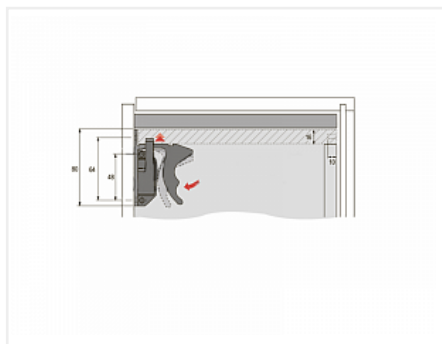

Склад

Ваша цена: Розница

90.39 руб./шт

Дополнительные изображения: